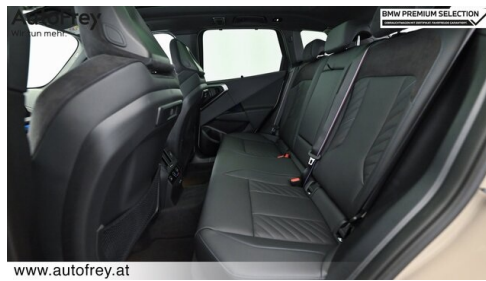

- (1) Die angegebenen Werte über Kraftstoffverbrauch und CO₂-Emissionen wurden nach den vorgeschriebenen Messverfahren gem. VO (EG) 715/2007 ermittelt. Als Basis für die Verbrauchsermittlung gilt der ECE-Fahrzyklus (NEFZ). Dieser setzt sich aus ca. einem Drittel Fahrt innerorts und zwei Drittel außerorts (gemessen an der Wegstrecke) zusammen. Zusätzlich zum Verbrauch wird die CO₂-Emission gemessen.

Sonderausstattungen können diese Werte erhöhen. Die Angaben zu Kraftstoffverbrauch und CO₂-Emissionen sind überdies abhängig von der gewählten Rad- und Reifengröße. Die Angaben beziehen sich daher nicht auf das konkrete Fahrzeug und sind nicht Bestandteil des Angebots, sondern dienen allein Vergleichszwecken zwischen den verschiedenen Fahrzeugtypen. Weitere Details bzw. Informationen zum konkreten Fahrzeug können der beim Händler aufliegenden Typengenehmigung entnommen werden. Alle Angaben ohne Gewähr. Irrtümer vorbehalten.