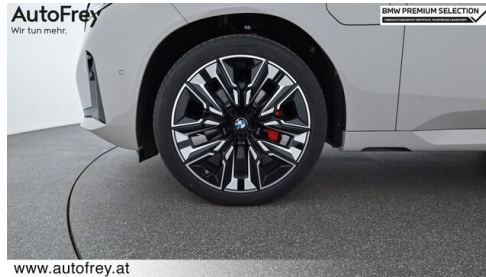

- (1) Die angegebenen Werte über Kraftstoffverbrauch und CO₂-Emissionen wurden nach den vorgeschriebenen Messverfahren gem. VO (EG) 715/2007 ermittelt. Als Basis für die Verbrauchsermittlung gilt der ECE-Fahrzyklus (NEFZ). Dieser setzt sich aus ca. einem Drittel Fahrt innerorts und zwei Drittel außerorts (gemessen an der Wegstrecke) zusammen. Zusätzlich zum Verbrauch wird die CO₂-Emission gemessen.

Sonderausstattungen können diese Werte erhöhen. Die Angaben zu Kraftstoffverbrauch und CO₂-Emissionen sind überdies abhängig von der gewählten Rad- und Reifengröße. Die Angaben beziehen sich daher nicht auf das konkrete Fahrzeug und sind nicht Bestandteil des Angebots, sondern dienen allein Vergleichszwecken zwischen den verschiedenen Fahrzeugtypen. Weitere Details bzw. Informationen zum konkreten Fahrzeug können der beim Händler aufliegenden Typengenehmigung entnommen werden. Alle Angaben ohne Gewähr. Irrtümer vorbehalten.