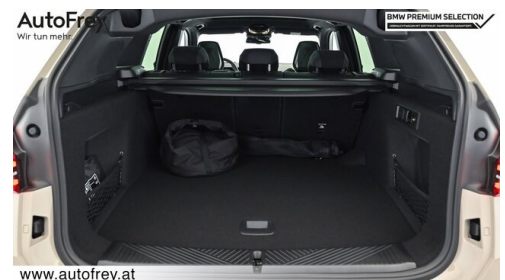

FAHRZEUGBILDER