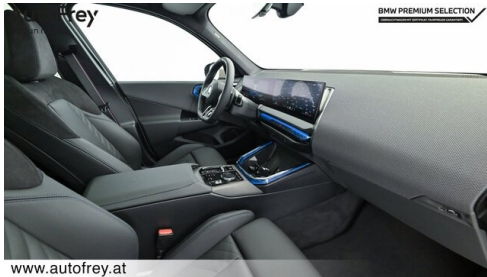

- (1) Die angegebenen Werte über Kraftstoffverbrauch und CO₂-Emissionen wurden nach den vorgeschriebenen Messverfahren gem. VO (EG) 715/2007 ermittelt. Als Basis für die Verbrauchsermittlung gilt der ECE-Fahrzyklus (NEFZ). Dieser setzt sich aus ca. einem Drittel Fahrt innerorts und zwei Drittel außerorts (gemessen an der Wegstrecke) zusammen. Zusätzlich zum Verbrauch wird die CO₂-Emission gemessen.

Sonderausstattungen können diese Werte erhöhen. Die Angaben zu Kraftstoffverbrauch und CO₂-Emissionen sind überdies abhängig von der gewählten Rad- und Reifengröße. Die Angaben beziehen sich daher nicht auf das konkrete Fahrzeug und sind nicht Bestandteil des Angebots, sondern dienen allein Vergleichszwecken zwischen den verschiedenen Fahrzeugtypen. Weitere Details bzw. Informationen zum konkreten Fahrzeug können der beim Händler aufliegenden Typengenehmigung entnommen werden. Alle Angaben ohne Gewähr. Irrtümer vorbehalten.