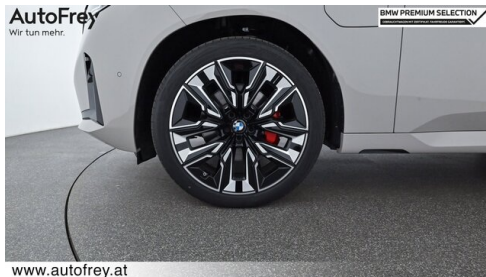

- (1) Die angegebenen Werte über Kraftstoffverbrauch und CO₂-Emissionen wurden nach den vorgeschriebenen Messverfahren gem. VO (EG) 715/2007 ermittelt. Als Basis für die Verbrauchsermittlung gilt der ECE-Fahrzyklus (NEFZ). Dieser setzt sich aus ca. einem Drittel Fahrt innerorts und zwei Drittel außerorts (gemessen an der Wegstrecke) zusammen. Zusätzlich zum Verbrauch wird die CO₂-Emission gemessen.

Sonderausstattungen können diese Werte erhöhen. Die Angaben zu Kraftstoffverbrauch und CO₂-Emissionen sind überdies abhängig von der gewählten Rad- und Reifengröße. Die Angaben beziehen sich daher nicht auf das konkrete Fahrzeug und sind nicht Bestandteil des Angebots, sondern dienen allein Vergleichszwecken zwischen den verschiedenen Fahrzeugtypen. Weitere Details bzw. Informationen zum konkreten Fahrzeug können der beim Händler aufliegenden Typengenehmigung entnommen werden. Alle Angaben ohne Gewähr. Irrtümer vorbehalten.