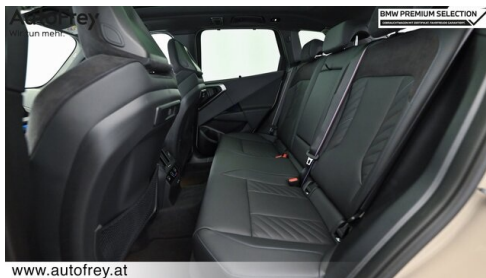

- (1) Die angegebenen Werte über Kraftstoffverbrauch und CO₂-Emissionen wurden nach den vorgeschriebenen Messverfahren gem. VO (EG) 715/2007 ermittelt. Als Basis für die Verbrauchsermittlung gilt der ECE-Fahrzyklus (NEFZ). Dieser setzt sich aus ca. einem Drittel Fahrt innerorts und zwei Drittel außerorts (gemessen an der Wegstrecke) zusammen. Zusätzlich zum Verbrauch wird die CO₂-Emission gemessen.

Sonderausstattungen können diese Werte erhöhen. Die Angaben zu Kraftstoffverbrauch und CO₂-Emissionen sind überdies abhängig von der gewählten Rad- und Reifengröße. Die Angaben beziehen sich daher nicht auf das konkrete Fahrzeug und sind nicht Bestandteil des Angebots, sondern dienen allein Vergleichszwecken zwischen den verschiedenen Fahrzeugtypen. Weitere Details bzw. Informationen zum konkreten Fahrzeug können der beim Händler aufliegenden Typengenehmigung entnommen werden. Alle Angaben ohne Gewähr. Irrtümer vorbehalten.