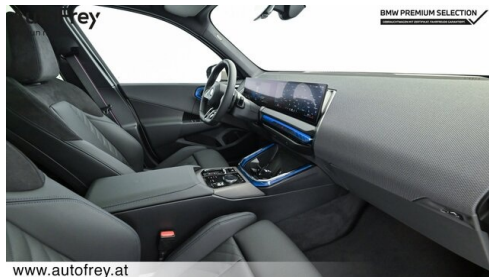

- (1) Die angegebenen Werte über Kraftstoffverbrauch und CO₂-Emissionen wurden nach den vorgeschriebenen Messverfahren gem. VO (EG) 715/2007 ermittelt. Als Basis für die Verbrauchsermittlung gilt der ECE-Fahrzyklus (NEFZ). Dieser setzt sich aus ca. einem Drittel Fahrt innerorts und zwei Drittel außerorts (gemessen an der Wegstrecke) zusammen. Zusätzlich zum Verbrauch wird die CO₂-Emission gemessen.

Sonderausstattungen können diese Werte erhöhen. Die Angaben zu Kraftstoffverbrauch und CO₂-Emissionen sind überdies abhängig von der gewählten Rad- und Reifengröße. Die Angaben beziehen sich daher nicht auf das konkrete Fahrzeug und sind nicht Bestandteil des Angebots, sondern dienen allein Vergleichszwecken zwischen den verschiedenen Fahrzeugtypen. Weitere Details bzw. Informationen zum konkreten Fahrzeug können der beim Händler aufliegenden Typengenehmigung entnommen werden. Alle Angaben ohne Gewähr. Irrtümer vorbehalten.