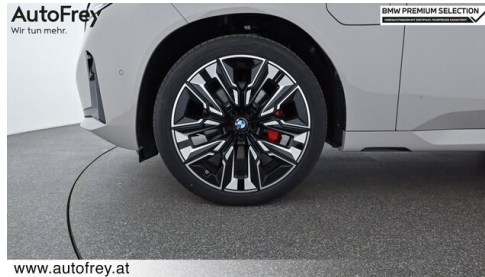

- (1) Die angegebenen Werte über Kraftstoffverbrauch und CO₂-Emissionen wurden nach den vorgeschriebenen Messverfahren gem. VO (EG) 715/2007 ermittelt. Als Basis für die Verbrauchsermittlung gilt der ECE-Fahrzyklus (NEFZ). Dieser setzt sich aus ca. einem Drittel Fahrt innerorts und zwei Drittel außerorts (gemessen an der Wegstrecke) zusammen. Zusätzlich zum Verbrauch wird die CO₂-Emission gemessen.

Sonderausstattungen können diese Werte erhöhen. Die Angaben zu Kraftstoffverbrauch und CO₂-Emissionen sind überdies abhängig von der gewählten Rad- und Reifengröße. Die Angaben beziehen sich daher nicht auf das konkrete Fahrzeug und sind nicht Bestandteil des Angebots, sondern dienen allein Vergleichszwecken zwischen den verschiedenen Fahrzeugtypen. Weitere Details bzw. Informationen zum konkreten Fahrzeug können der beim Händler aufliegenden Typengenehmigung entnommen werden. Alle Angaben ohne Gewähr. Irrtümer vorbehalten.