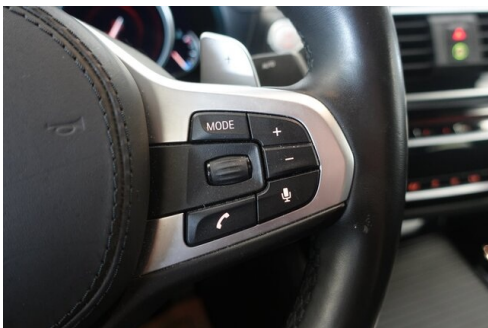

FAHRZEUGBILDER