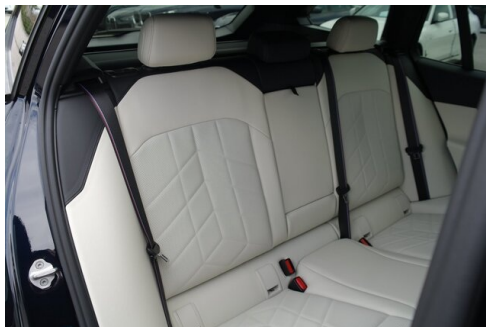

FAHRZEUGBILDER