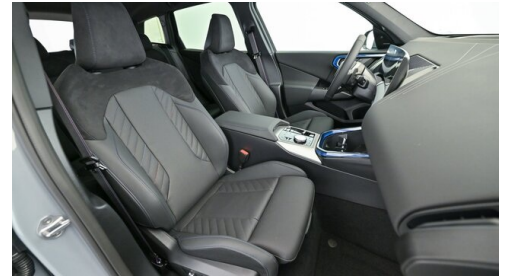

BMW PREMIUM SELECTION.
GEBRAUCHTE AUTOMOBILE.

- MIND. 12 MONATE BMW PREMIUM SELECTION GARANTIE
- 360 GRAD CHECK
- WARTUNGSFREI FÜR 6 MONATE / 10.000 KM
- LEASING UND FINANZIERUNG
- GEPRÜFTE FAHRZEUGHISTORIE

BMW PREMIUM SELECTION

(1) Die angegebenen Werte über Kraftstoffverbrauch und CO₂-Emissionen wurden nach den vorgeschriebenen Messverfahren gem. VO (EG) 715/2007 ermittelt. Als Basis für die Verbrauchsermittlung gilt der ECE-Fahrzyklus (NEFZ). Dieser setzt sich aus ca. einem Drittel Fahrt innerorts und zwei Drittel außerorts (gemessen an der Wegstrecke) zusammen. Zusätzlich zum Verbrauch wird die CO₂-Emission gemessen.

Sonderausstattungen können diese Werte erhöhen. Die Angaben zu Kraftstoffverbrauch und CO₂-Emissionen sind überdies abhängig von der gewählten Rad- und Reifengröße. Die Angaben beziehen sich daher nicht auf das konkrete Fahrzeug und sind nicht Bestandteil des Angebots, sondern dienen allein Vergleichszwecken zwischen den verschiedenen Fahrzeugtypen. Weitere Details bzw. Informationen zum konkreten Fahrzeug können der beim Händler aufliegenden Typengenehmigung entnommen werden. Alle Angaben ohne Gewähr. Irrtümer vorbehalten.