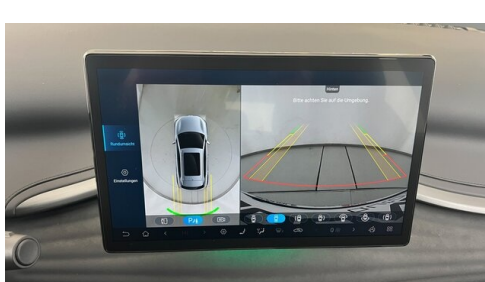

III GÖNDLE
PAKET

24 MONATE ZUSATZGARANTIE FÜR IHREN GEBRAUCHTEN VON AUTOHAUS GÖNDLE.

- 2 Jahre ab Kaufabschluss
- Keine Kilometerbegrenzung
- Inklusive Arbeitszeit und Material
- Plus 3 exklusive Bonusleistungen

Gratis Reinigung pro Jahr
Kostenlose 57h Überprüfung
€ 500,- Entauschbonus

III GÖNDLE
PAKET

OPTIONAL GEGEN AUFPREIS ERHÄLTLICH.

24 MONATE ZUSATZGARANTIE FÜR IHREN GEBRAUCHTEN VON AUTOHAUS GÖNDLE.

- 2 Jahre ab Kaufabschluss
- Keine Kilometerbegrenzung
- Inklusive Arbeitszeit und Material
- Plus 3 exklusive Bonusleistungen

Gratis Reinigung pro Jahr
Kostenlose 57h Überprüfung
€ 500,- Entauschbonus