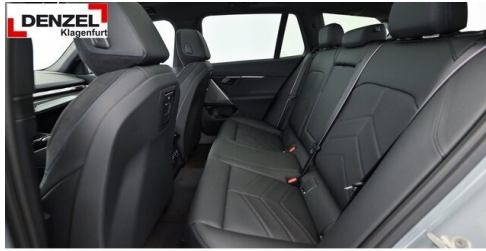

Wolfgang Denzel Auto AG - Kundencenter Klagenfurt - www.denzel.at