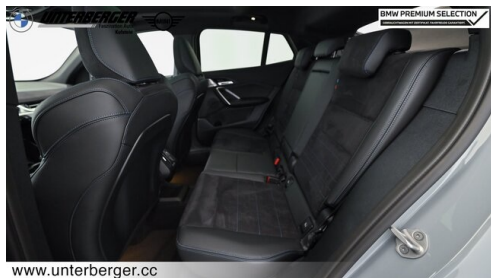

- (1) Die angegebenen Werte über Kraftstoffverbrauch und CO₂-Emissionen wurden nach den vorgeschriebenen Messverfahren gem. VO (EG) 715/2007 ermittelt. Als Basis für die Verbrauchsermittlung gilt der ECE-Fahrzyklus (NEFZ). Dieser setzt sich aus ca. einem Drittel Fahrt innerorts und zwei Drittel außerorts (gemessen an der Wegstrecke) zusammen. Zusätzlich zum Verbrauch wird die CO₂-Emission gemessen.

Sonderausstattungen können diese Werte erhöhen. Die Angaben zu Kraftstoffverbrauch und CO₂-Emissionen sind überdies abhängig von der gewählten Rad- und Reifengröße. Die Angaben beziehen sich daher nicht auf das konkrete Fahrzeug und sind nicht Bestandteil des Angebots, sondern dienen allein Vergleichszwecken zwischen den verschiedenen Fahrzeugtypen. Weitere Details bzw. Informationen zum konkreten Fahrzeug können der beim Händler aufliegenden Typengenehmigung entnommen werden. Alle Angaben ohne Gewähr. Irrtümer vorbehalten.