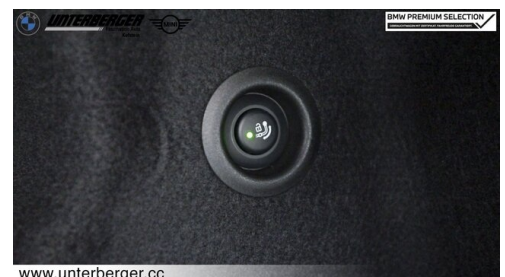

FAHRZEUGBILDER