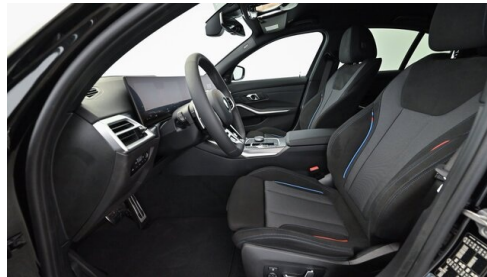

BMW PREMIUM SELECTION.
GEBRAUCHTE AUTOMOBILE.

- 📍 MIND. 12 MONATE BMW PREMIUM SELECTION GARANTIE
- 🔧 360 GRAD CHECK
- 🚗 WARTUNGSFREI FÜR 5 MONATE/10.000 KM
- 📄 LEASING UND FINANZIERUNG
- 📄 GEPRÜFTE FAHRZEUGHISTORIE

BMW PREMIUM SELECTION