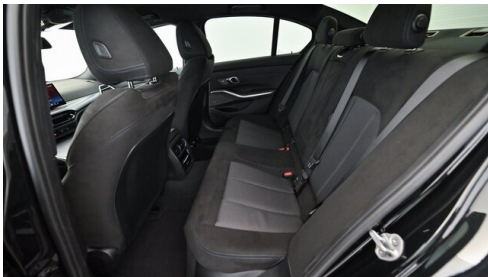

BMW PREMIUM SELECTION.
GEBRAUCHTE AUTOMOBILE.

- 📍 MIND. 12 MONATE BMW PREMIUM SELECTION GARANTIE
- 🔧 360 GRAD CHECK
- 🚗 WARTUNGSFREI FÜR 5 MONATE/10.000 KM
- 📄 LEASING UND FINANZIERUNG
- 📄 GEPRÜFTE FAHRZEUGHISTORIE

BMW PREMIUM SELECTION