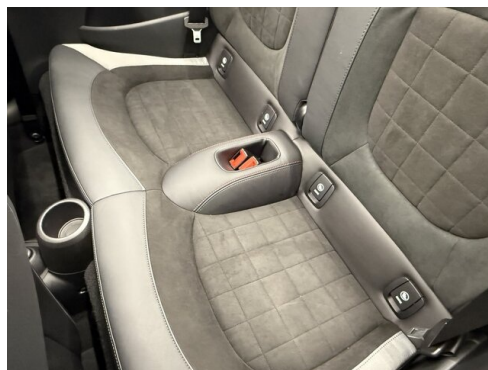

(1) Die angegebenen Werte über Kraftstoffverbrauch und CO₂-Emissionen wurden nach den vorgeschriebenen Messverfahren gem. VO (EG) 715/2007 ermittelt. Als Basis für die Verbrauchsermittlung gilt der ECE-Fahrzyklus (NEFZ). Dieser setzt sich aus ca. einem Drittel Fahrt innerorts und zwei Drittel außerorts (gemessen an der Wegstrecke) zusammen. Zusätzlich zum Verbrauch wird die CO₂-Emission gemessen.