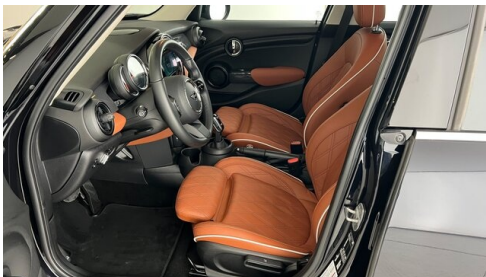

III GÖNDLE
PAKET

OPTIONAL GEGEN
AUFPREIS ERHÄLTLICH.

**24 MONATE ZUSATZGARANTIE
FÜR IHREN GEBRAUCHTEN
VON AUTOHAUS GÖNDLE.**

7 Jahre ab Kaufabschluss
Keine Kilometerbegrenzung
Inklusive Arbeitslohn und Material
Plus 3 exklusive Bonusleistungen

Gründungsreinigung pro Jahr
Kilometer: 5000 Überplanung
€ 500,- Entschädigung