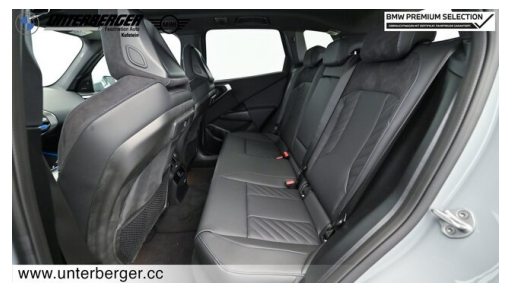

- (1) Die angegebenen Werte über Kraftstoffverbrauch und CO₂-Emissionen wurden nach den vorgeschriebenen Messverfahren gem. VO (EG) 715/2007 ermittelt. Als Basis für die Verbrauchsermittlung gilt der ECE-Fahrzyklus (NEFZ). Dieser setzt sich aus ca. einem Drittel Fahrt innerorts und zwei Drittel außerorts (gemessen an der Wegstrecke) zusammen. Zusätzlich zum Verbrauch wird die CO₂-Emission gemessen.

Sonderausstattungen können diese Werte erhöhen. Die Angaben zu Kraftstoffverbrauch und CO₂-Emissionen sind überdies abhängig von der gewählten Rad- und Reifengröße. Die Angaben beziehen sich daher nicht auf das konkrete Fahrzeug und sind nicht Bestandteil des Angebots, sondern dienen allein Vergleichszwecken zwischen den verschiedenen Fahrzeugtypen. Weitere Details bzw. Informationen zum konkreten Fahrzeug können der beim Händler aufliegenden Typengenehmigung entnommen werden. Alle Angaben ohne Gewähr. Irrtümer vorbehalten.