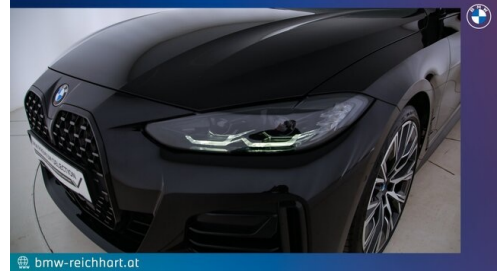

bmw-reichhart.at