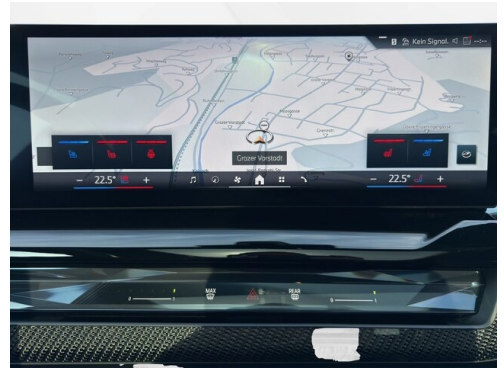

Freitag: 07:30 bis 12:00 und 13:00 bis 15:15 Uhr

+43(3142)23745

FAHRZEUGBILDER

AUTOHAUS PAPST
Automobile Leidenschaft.

AUTOHAUS PAPST
Automobile Leidenschaft.

- (1) Die angegebenen Werte über Kraftstoffverbrauch und CO₂-Emissionen wurden nach den vorgeschriebenen Messverfahren gem. VO (EG) 715/2007 ermittelt. Als Basis für die Verbrauchsermittlung gilt der ECE-Fahrzyklus (NEFZ). Dieser setzt sich aus ca. einem Drittel Fahrt innerorts und zwei Drittel außerorts (gemessen an der Wegstrecke) zusammen. Zusätzlich zum Verbrauch wird die CO₂-Emission gemessen.