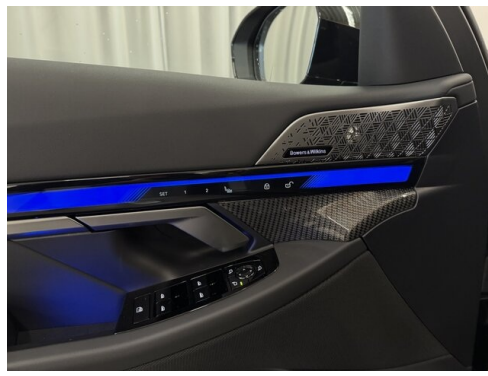

BMW PREMIUM SELECTION.
GEBRAUCHTE AUTOMOBILE.

- MIND. 12 MONATE BMW PREMIUM SELECTION GARANTIE
- 360 GRAD CHECK
- WARTUNGSFREI FÜR 6 MONATE / 10.000 KM
- LEASING UND FINANZIERUNG
- GEPRÜFTE FAHRZEUGHISTORIE

BMW PREMIUM SELECTION

UNSERE LEISTUNGEN

BMW Premium Werkstatt

Fahrzeugeintausch und -ankauf

KFZ-Zulassungsstelle

Leasing- und Kreditfinanzierung

Fahrzeugzustellung

Unsere Öffnungszeiten

UNSER VERKAUFSTEAM

 Gerhard Prati BMW-Diplom-Käufer 0664 5458215	 Bsc. Thomas Harmsdorf Geschäftskultur / Verkaufsförderer 0664 1989905	 Markus Thaler Zeremonien BMW-Verkaufsförderer 0664 4224971
 Can Kisa Verkaufsförderer 0664 4223173	 Ing. Phillip Baumgartner Verkaufsförderer 0664 5300527	 Detlef Lombauer Verkaufsförderer 0664 2419114
 Marco del Negro Produktionsleiter 0664 4587455		

(1) Die angegebenen Werte über Kraftstoffverbrauch und CO₂-Emissionen wurden nach den vorgeschriebenen Messverfahren gem. VO (EG) 715/2007 ermittelt. Als Basis für die Verbrauchsermittlung gilt der ECE-Fahrzyklus (NEFZ). Dieser setzt sich aus ca. einem Drittel Fahrt innerorts und zwei Drittel außerorts (gemessen an der Wegstrecke) zusammen. Zusätzlich zum Verbrauch wird die CO₂-Emission gemessen.

Sonderausstattungen können diese Werte erhöhen. Die Angaben zu Kraftstoffverbrauch und CO₂-Emissionen sind überdies abhängig von der gewählten Rad- und Reifengröße. Die Angaben beziehen sich daher nicht auf das konkrete Fahrzeug und sind nicht Bestandteil des Angebots, sondern dienen allein Vergleichszwecken zwischen den verschiedenen Fahrzeugtypen. Weitere Details bzw. Informationen zum konkreten Fahrzeug können der beim Händler aufliegenden Typengenehmigung entnommen werden. Alle Angaben ohne Gewähr. Irrtümer vorbehalten.