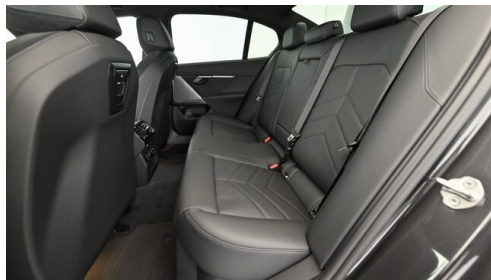

(1) Die angegebenen Werte über Kraftstoffverbrauch und CO₂-Emissionen wurden nach den vorgeschriebenen Messverfahren gem. VO (EG) 715/2007 ermittelt. Als Basis für die Verbrauchsermittlung gilt der ECE-Fahrzyklus (NEFZ). Dieser setzt sich aus ca. einem Drittel Fahrt innerorts und zwei Drittel außerorts (gemessen an der Wegstrecke) zusammen. Zusätzlich zum Verbrauch wird die CO₂-Emission gemessen.

Sonderausstattungen können diese Werte erhöhen. Die Angaben zu Kraftstoffverbrauch und CO₂-Emissionen sind überdies abhängig von der gewählten Rad- und Reifengröße. Die Angaben beziehen sich daher nicht auf das konkrete Fahrzeug und sind nicht Bestandteil