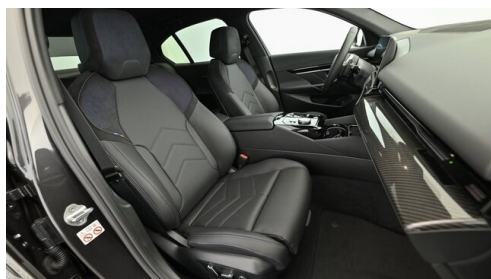

(1) Die angegebenen Werte über Kraftstoffverbrauch und CO₂-Emissionen wurden nach den vorgeschriebenen Messverfahren gem. VO (EG) 715/2007 ermittelt. Als Basis für die Verbrauchsermittlung gilt der ECE-Fahrzyklus (NEFZ). Dieser setzt sich aus ca. einem Drittel Fahrt innerorts und zwei Drittel außerorts (gemessen an der Wegstrecke) zusammen. Zusätzlich zum Verbrauch wird die CO₂-Emission gemessen.

Sonderausstattungen können diese Werte erhöhen. Die Angaben zu Kraftstoffverbrauch und CO₂-Emissionen sind überdies abhängig von der gewählten Rad- und Reifengröße. Die Angaben beziehen sich daher nicht auf das konkrete Fahrzeug und sind nicht Bestandteil