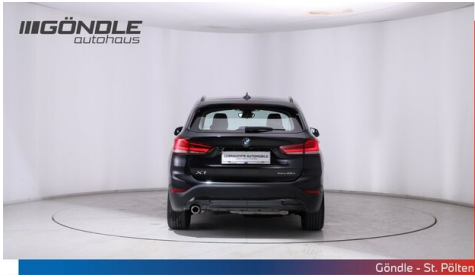

Leistung
125 PS/92kW

Hubraum
1499 ccm

Getriebe
Automatik

Antrieb
Allradantrieb

Sitzplätze
5

Farbe
saphirschwarz

Polsterung
Stoff, stoff grid anthrazit

HIGHLIGHTS

Serviceannahme

Montag - Freitag: 07:00 bis 18:00 Uhr

Automobile

Montag - Freitag: 08:00 bis 18:00 Uhr

Samstag: 09:00 bis 12:00 Uhr

02742/257501-0

FAHRZEUGBILDER

III GÖNDLE
PAKET