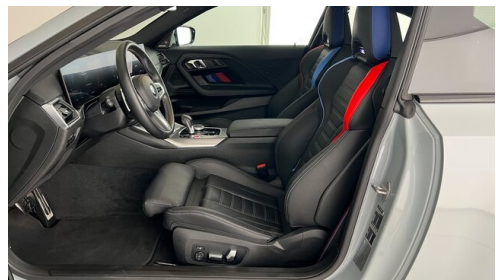

III GÖNDLE
PAKET OPTIONAL GEGEN
AUFPREIS ERHÄLTICH

24 MONATE ZUSATZGARANTIE
FÜR IHREN GEBRAUCHTEN
VON AUTOHAUS GÖNDLE.

2 Jahre ab Kaufabschluss
Keine Kilometerbegrenzung
Inklusive Arbeitszeit und Material
Plus 3 exklusive Bonusleistungen

Gratis Reinigung pro Jahr
Kostenlos 957a Überprüfung
€ 500,- Entschönbonus