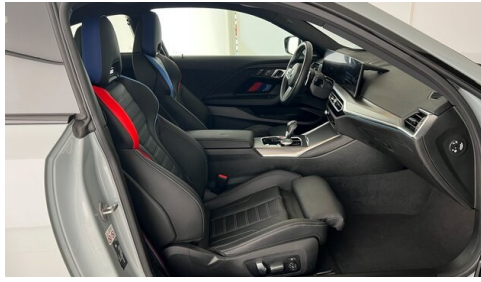

III GÖNDLE
PAKET OPTIONAL GEGEN
AUFPREIS ERHÄLTICH

24 MONATE ZUSATZGARANTIE
FÜR IHREN GEBRAUCHTEN
VON AUTOHAUS GÖNDLE.

2 Jahre ab Kaufabschluss
Keine Kilometerbegrenzung
Inklusive Arbeitszeit und Material
Plus 3 exklusive Bonusleistungen

Gratis Reinigung pro Jahr
Kostenlos 957a Überprüfung
€ 500,- Entschönbonus