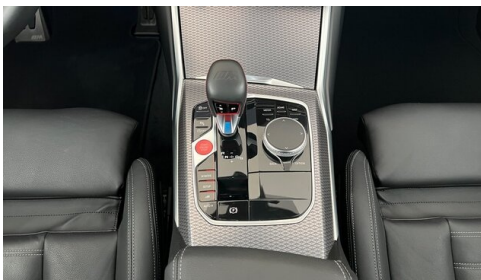

III GÖNDLE
PAKET OPTIONAL GEGEN
AUFPREIS ERHÄLTICH

24 MONATE ZUSATZGARANTIE
FÜR IHREN GEBRAUCHTEN
VON AUTOHAUS GÖNDLE.

2 Jahre ab Kaufabschluss
Keine Kilometerbegrenzung
Inklusive Arbeitszeit und Material
Plus 3 exklusive Bonusleistungen

Gratis Reinigung pro Jahr
Kostenlos 957a Überprüfung
€ 500,- Entschönbonus