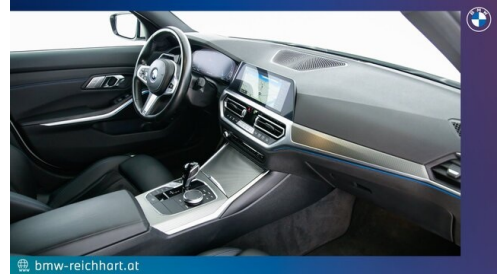

bmw-reichhart.at