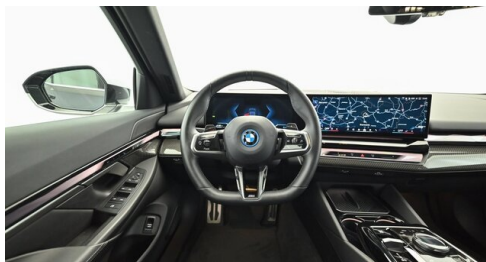

Hans Geyrhofer & Sohn GesmbH - Wels - www.geyrhofer.bmw.at