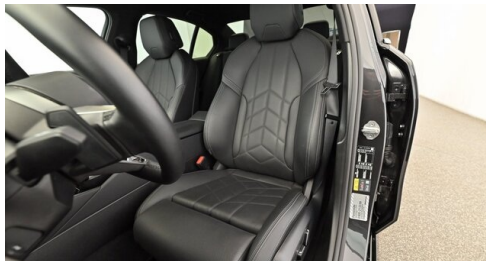

Hans Geyrhofer & Sohn GesmbH - Wels - www.geyrhofer.bmw.at