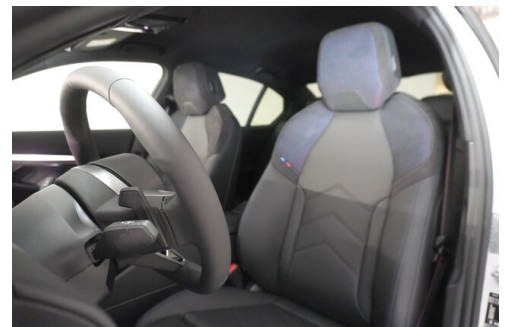

FAHRZEUGBILDER