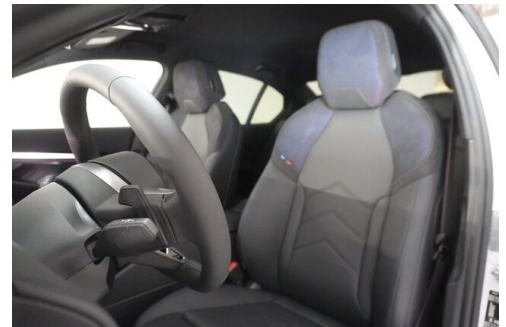

FAHRZEUGBILDER