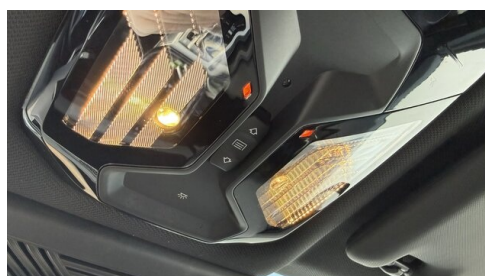

GADY AUTO OST GMBH

Stoob-Süd 24
7350 Oberpullendorf

Teile & Zubehör
Dienstag - Freitag: 07:30 bis 16:30 Uhr
Samstag: 07:30 bis 12:00 Uhr

Automobile
Montag - Freitag: 07:30 bis 18:00 Uhr
Samstag: 07:30 bis 12:00 Uhr

Serviceannahme
Dienstag - Freitag: 07:30 bis 16:30 Uhr
Samstag: 07:30 bis 12:00 Uhr

Werkstätte
Dienstag - Freitag: 07:30 bis 16:30 Uhr
Samstag: 07:30 bis 12:00 Uhr

+43(2612)430000

FAHRZEUGBILDER