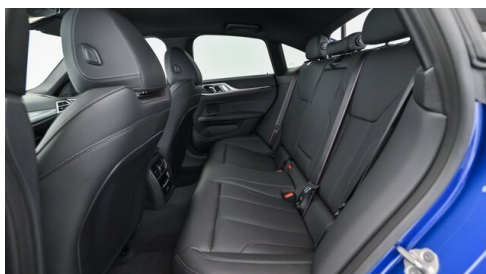

Serviceannahme

Montag - Freitag: 07:00 bis 18:00 Uhr

Automobile

Montag - Freitag: 08:00 bis 18:00 Uhr

Samstag: 09:00 bis 12:00 Uhr

02742/257501-0

FAHRZEUGBILDER

III GÖNDLE
+ PAKET