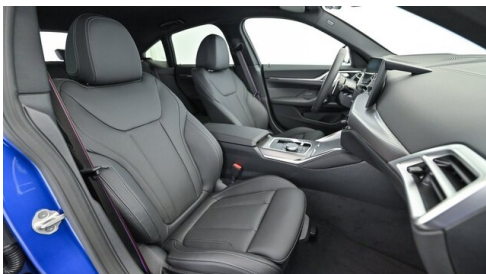

Serviceannahme

Montag - Freitag: 07:00 bis 18:00 Uhr

Automobile

Montag - Freitag: 08:00 bis 18:00 Uhr

Samstag: 09:00 bis 12:00 Uhr

02742/257501-0

FAHRZEUGBILDER

III GÖNDLE
+ PAKET