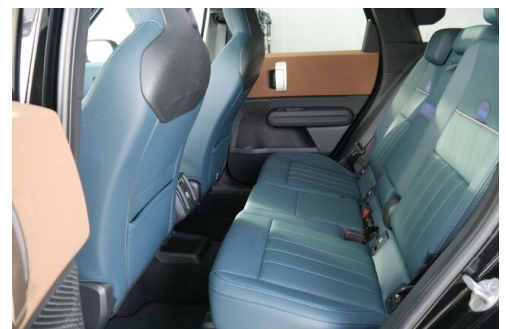

FAHRZEUGBILDER