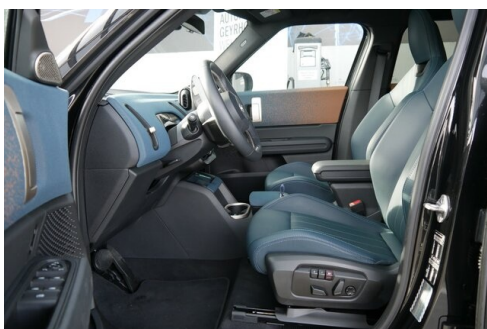

FAHRZEUGBILDER