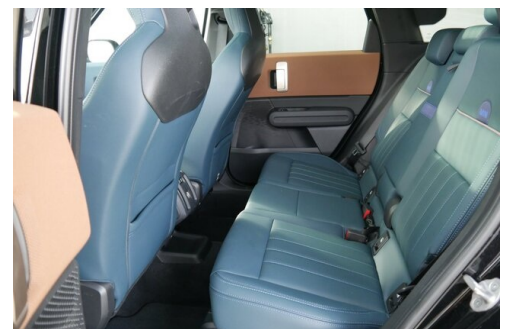

FAHRZEUGBILDER