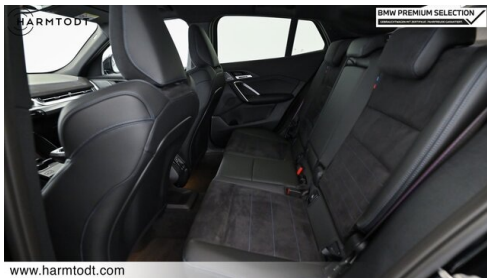

www.harmtodt.com