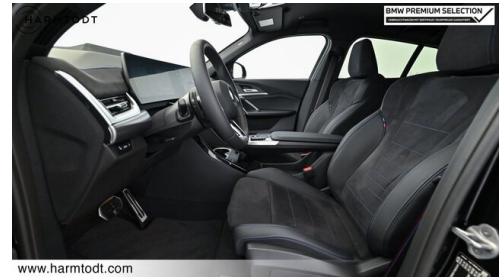

www.harmtodt.com