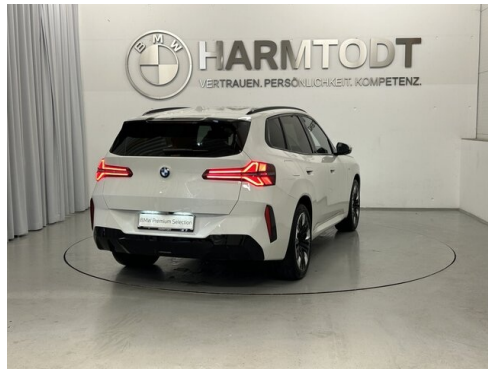

Samstag: 09:00 bis 12:00 Uhr

Teile & Zubehör

Montag - Freitag: 08:00 bis 17:00 Uhr

+43(3338)2275

FAHRZEUGBILDER

BMW PREMIUM SELECTION.
 GEBRAUCHTE AUTOMOBILE.

- MIND. 12 MONATE BMW PREMIUM SELECTION GARANTIE
- 360 GRAD CHECK
- WARTUNGSFREI FÜR 6 MONATE / 10.000 KM
- LEASING UND FINANZIERUNG
- GEPRÜFTE FAHRZEUGHISTORIE