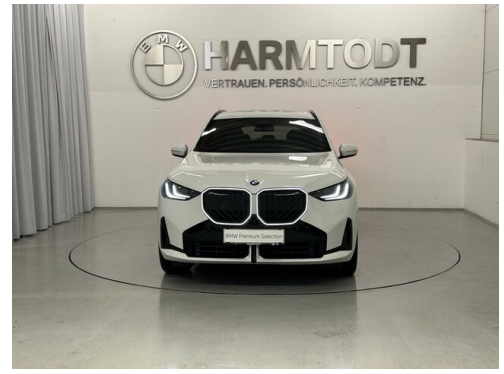

Samstag: 09:00 bis 12:00 Uhr

Teile & Zubehör

Montag - Freitag: 08:00 bis 17:00 Uhr

+43(3338)2275

FAHRZEUGBILDER

BMW PREMIUM SELECTION.
 GEBRAUCHTE AUTOMOBILE.

- MIND. 12 MONATE BMW PREMIUM SELECTION GARANTIE
- 360 GRAD CHECK
- WARTUNGSFREI FÜR 6 MONATE / 10.000 KM
- LEASING UND FINANZIERUNG
- GEPRÜFTE FAHRZEUGHISTORIE