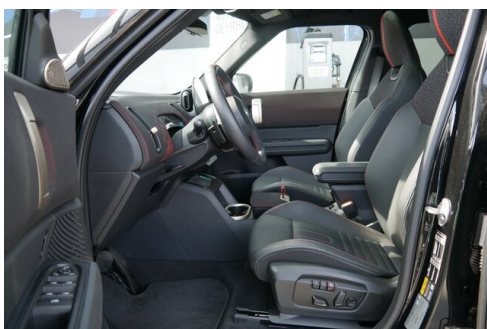

FAHRZEUGBILDER