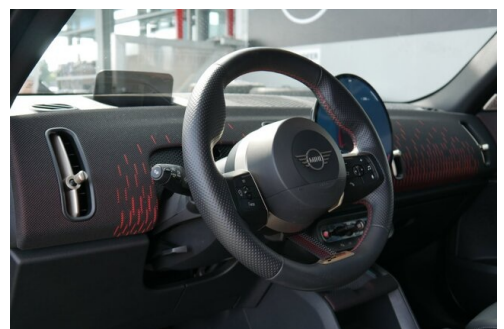

FAHRZEUGBILDER