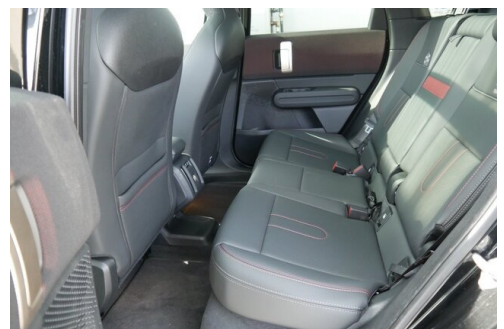

FAHRZEUGBILDER