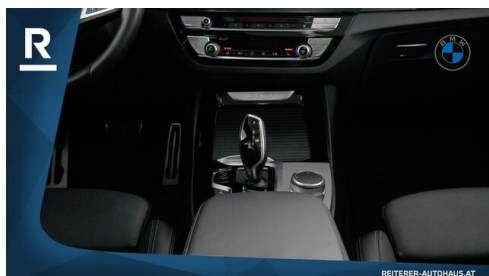

FAHRZEUGBILDER