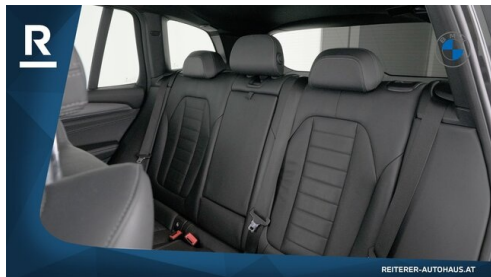

REITERER-AUTOHAUS.AT