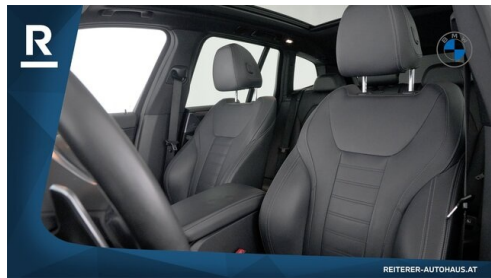

REITERER-AUTOHAUS.AT