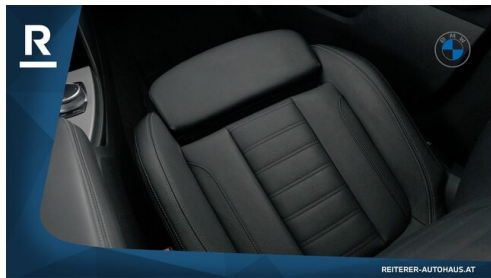

REITERER-AUTOHAUS.AT