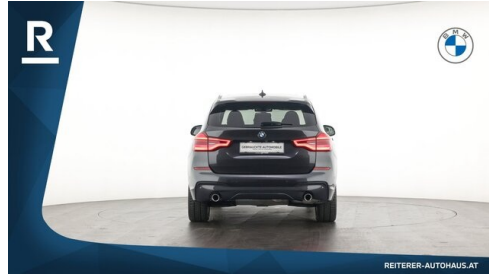

FAHRZEUGBILDER