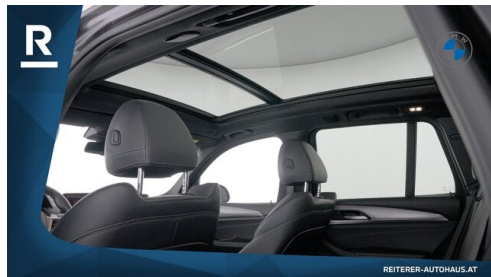

REITERER-AUTOHAUS.AT