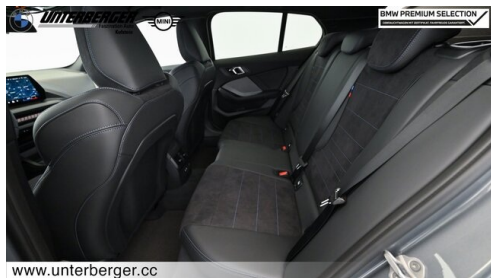

- (1) Die angegebenen Werte über Kraftstoffverbrauch und CO₂-Emissionen wurden nach den vorgeschriebenen Messverfahren gem. VO (EG) 715/2007 ermittelt. Als Basis für die Verbrauchsermittlung gilt der ECE-Fahrzyklus (NEFZ). Dieser setzt sich aus ca. einem Drittel Fahrt innerorts und zwei Drittel außerorts (gemessen an der Wegstrecke) zusammen. Zusätzlich zum Verbrauch wird die CO₂-Emission gemessen.

Sonderausstattungen können diese Werte erhöhen. Die Angaben zu Kraftstoffverbrauch und CO₂-Emissionen sind überdies abhängig von der gewählten Rad- und Reifengröße. Die Angaben beziehen sich daher nicht auf das konkrete Fahrzeug und sind nicht Bestandteil des Angebots, sondern dienen allein Vergleichszwecken zwischen den verschiedenen Fahrzeugtypen. Weitere Details bzw. Informationen zum konkreten Fahrzeug können der beim Händler aufliegenden Typengenehmigung entnommen werden. Alle Angaben ohne Gewähr. Irrtümer vorbehalten.