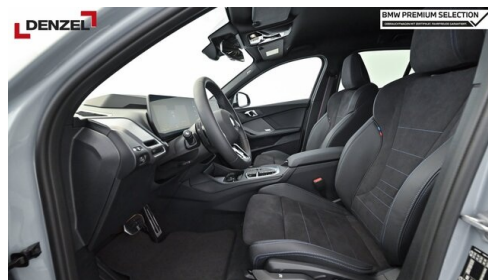

(1) Die angegebenen Werte über Kraftstoffverbrauch und CO₂-Emissionen wurden nach den vorgeschriebenen Messverfahren gem. VO (EG) 715/2007 ermittelt. Als Basis für die Verbrauchsermittlung gilt der ECE-Fahrzyklus (NEFZ). Dieser setzt sich aus ca. einem Drittel Fahrt innerorts und zwei Drittel außerorts (gemessen an der Wegstrecke) zusammen. Zusätzlich zum Verbrauch wird die CO₂-Emission gemessen.

Sonderausstattungen können diese Werte erhöhen. Die Angaben zu Kraftstoffverbrauch und CO₂-Emissionen sind überdies abhängig von der gewählten Rad- und Reifengröße. Die Angaben beziehen sich daher nicht auf das konkrete Fahrzeug und sind nicht Bestandteil