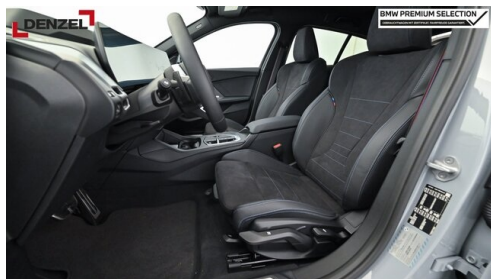

(1) Die angegebenen Werte über Kraftstoffverbrauch und CO₂-Emissionen wurden nach den vorgeschriebenen Messverfahren gem. VO (EG) 715/2007 ermittelt. Als Basis für die Verbrauchsermittlung gilt der ECE-Fahrzyklus (NEFZ). Dieser setzt sich aus ca. einem Drittel Fahrt innerorts und zwei Drittel außerorts (gemessen an der Wegstrecke) zusammen. Zusätzlich zum Verbrauch wird die CO₂-Emission gemessen.

Sonderausstattungen können diese Werte erhöhen. Die Angaben zu Kraftstoffverbrauch und CO₂-Emissionen sind überdies abhängig von der gewählten Rad- und Reifengröße. Die Angaben beziehen sich daher nicht auf das konkrete Fahrzeug und sind nicht Bestandteil