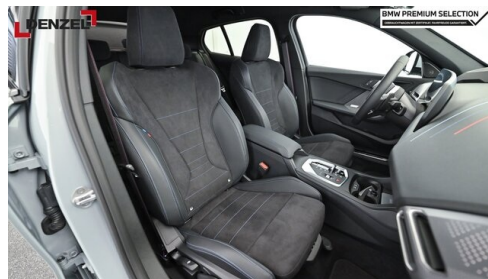

(1) Die angegebenen Werte über Kraftstoffverbrauch und CO₂-Emissionen wurden nach den vorgeschriebenen Messverfahren gem. VO (EG) 715/2007 ermittelt. Als Basis für die Verbrauchsermittlung gilt der ECE-Fahrzyklus (NEFZ). Dieser setzt sich aus ca. einem Drittel Fahrt innerorts und zwei Drittel außerorts (gemessen an der Wegstrecke) zusammen. Zusätzlich zum Verbrauch wird die CO₂-Emission gemessen.

Sonderausstattungen können diese Werte erhöhen. Die Angaben zu Kraftstoffverbrauch und CO₂-Emissionen sind überdies abhängig von der gewählten Rad- und Reifengröße. Die Angaben beziehen sich daher nicht auf das konkrete Fahrzeug und sind nicht Bestandteil