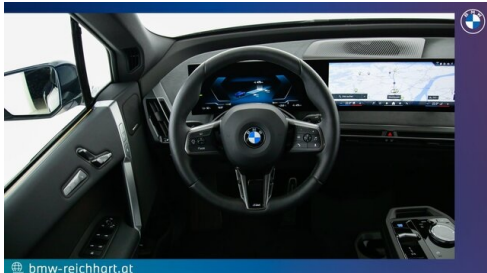

bmw-reichhart.at