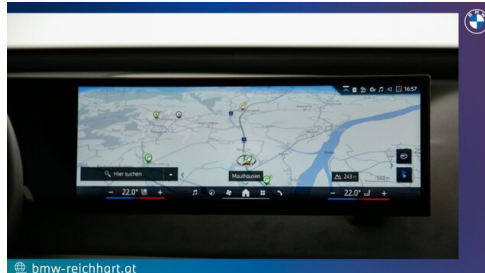

bmw-reichhart.at