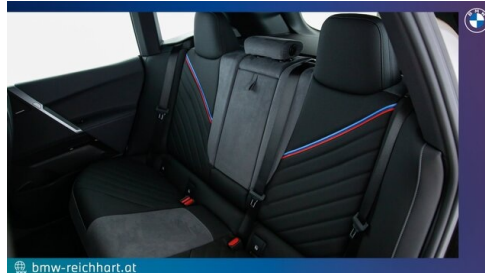

bmw-reichhart.at