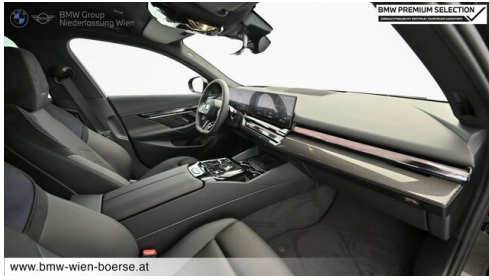

www.bmw-wien-boerse.at