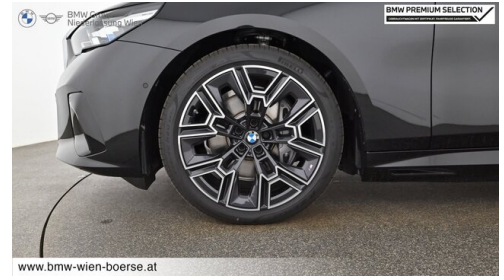

www.bmw-wien-boerse.at