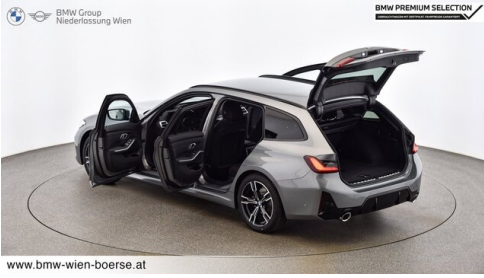

BMW PREMIUM SELECTION.
GEBRAUCHTE AUTOMOBILE.

- 📍 MIND. 12 MONATE BMW PREMIUM SELECTION GARANTIE
- 🔧 360 GRAD CHECK
- 🚗 WARTUNGSFREI FÜR 5 MONATE/110.000 KM
- 📄 LEASING UND FINANZIERUNG
- 📖 GEPRÜFTE FAHRZEUGHISTORIE

BMW PREMIUM SELECTION