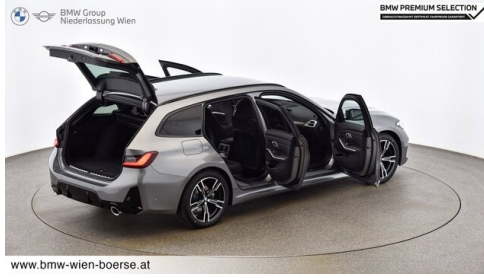

BMW PREMIUM SELECTION.
GEBRAUCHTE AUTOMOBILE.

- 📍 MIND. 12 MONATE BMW PREMIUM SELECTION GARANTIE
- 🔧 360 GRAD CHECK
- 🚗 WARTUNGSFREI FÜR 5 MONATE/110.000 KM
- 📄 LEASING UND FINANZIERUNG
- 📖 GEPRÜFTE FAHRZEUGHISTORIE

BMW PREMIUM SELECTION