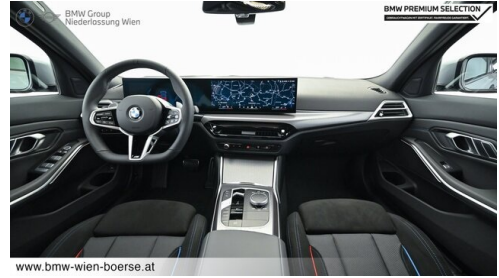

BMW PREMIUM SELECTION.
GEBRAUCHTE AUTOMOBILE.

- 📍 MIND. 12 MONATE BMW PREMIUM SELECTION GARANTIE
- 🔧 360 GRAD CHECK
- 🚗 WARTUNGSFREI FÜR 5 MONATE/110.000 KM
- 📄 LEASING UND FINANZIERUNG
- 📖 GEPRÜFTE FAHRZEUGHISTORIE

BMW PREMIUM SELECTION