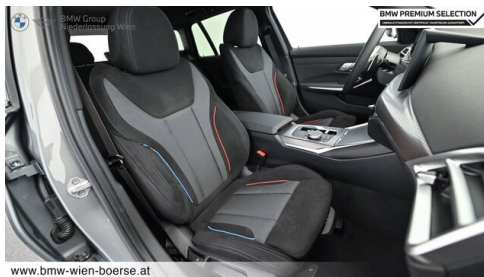

BMW PREMIUM SELECTION.
GEBRAUCHTE AUTOMOBILE.

- 📍 MIND. 12 MONATE BMW PREMIUM SELECTION GARANTIE
- 🔧 360 GRAD CHECK
- 🚗 WARTUNGSFREI FÜR 5 MONATE/110.000 KM
- 📄 LEASING UND FINANZIERUNG
- 📖 GEPRÜFTE FAHRZEUGHISTORIE

BMW PREMIUM SELECTION