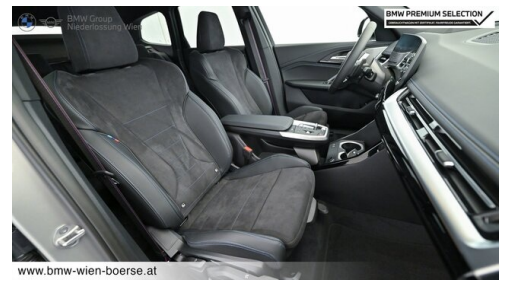

BMW PREMIUM SELECTION.

GEBRAUCHTE AUTOMOBILE.

- MIND. 12 MONATE BMW PREMIUM SELECTION GARANTIE
- 360 GRAD CHECK
- WARTUNGSFREI FÜR 6 MONATE / 10.000 KM
- LEASING UND FINANZIERUNG
- GEPRÜFTE FAHRZEUGHISTORIE

BMW PREMIUM SELECTION

(1) Die angegebenen Werte über Kraftstoffverbrauch und CO₂-Emissionen wurden nach den vorgeschriebenen Messverfahren gem. VO (EG) 715/2007 ermittelt. Als Basis für die Verbrauchsermittlung gilt der ECE-Fahrzyklus (NEFZ). Dieser setzt sich aus ca. einem Drittel Fahrt innerorts und zwei Drittel außerorts (gemessen an der Wegstrecke) zusammen. Zusätzlich zum Verbrauch wird die CO₂-Emission gemessen.

Sonderausstattungen können diese Werte erhöhen. Die Angaben zu Kraftstoffverbrauch und CO₂-Emissionen sind überdies abhängig von der gewählten Rad- und Reifengröße. Die Angaben beziehen sich daher nicht auf das konkrete Fahrzeug und sind nicht Bestandteil des Angebots, sondern dienen allein Vergleichszwecken zwischen den verschiedenen Fahrzeugtypen. Weitere Details bzw. Informationen zum konkreten Fahrzeug können der beim Händler aufliegenden Typengenehmigung entnommen werden. Alle Angaben ohne Gewähr. Irrtümer vorbehalten.