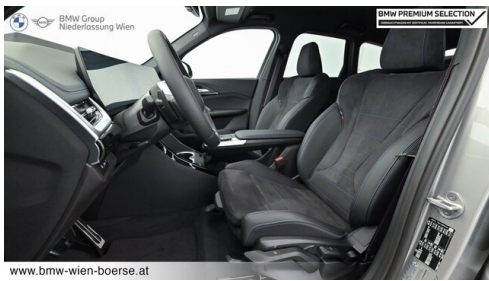

BMW PREMIUM SELECTION.

GEBRAUCHTE AUTOMOBILE.

- MIND. 12 MONATE BMW PREMIUM SELECTION GARANTIE
- 360 GRAD CHECK
- WARTUNGSFREI FÜR 6 MONATE / 10.000 KM
- LEASING UND FINANZIERUNG
- GEPRÜFTE FAHRZEUGHISTORIE

BMW PREMIUM SELECTION

(1) Die angegebenen Werte über Kraftstoffverbrauch und CO₂-Emissionen wurden nach den vorgeschriebenen Messverfahren gem. VO (EG) 715/2007 ermittelt. Als Basis für die Verbrauchsermittlung gilt der ECE-Fahrzyklus (NEFZ). Dieser setzt sich aus ca. einem Drittel Fahrt innerorts und zwei Drittel außerorts (gemessen an der Wegstrecke) zusammen. Zusätzlich zum Verbrauch wird die CO₂-Emission gemessen.

Sonderausstattungen können diese Werte erhöhen. Die Angaben zu Kraftstoffverbrauch und CO₂-Emissionen sind überdies abhängig von der gewählten Rad- und Reifengröße. Die Angaben beziehen sich daher nicht auf das konkrete Fahrzeug und sind nicht Bestandteil des Angebots, sondern dienen allein Vergleichszwecken zwischen den verschiedenen Fahrzeugtypen. Weitere Details bzw. Informationen zum konkreten Fahrzeug können der beim Händler aufliegenden Typengenehmigung entnommen werden. Alle Angaben ohne Gewähr. Irrtümer vorbehalten.