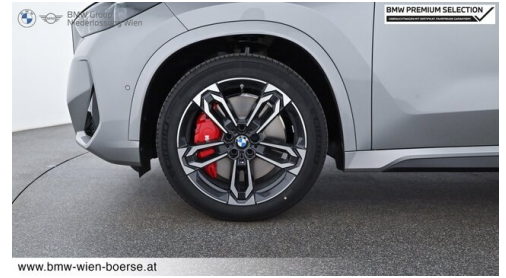

BMW PREMIUM SELECTION.

GEBRAUCHTE AUTOMOBILE.

- MIND. 12 MONATE BMW PREMIUM SELECTION GARANTIE
- 360 GRAD CHECK
- WARTUNGSFREI FÜR 6 MONATE / 10.000 KM
- LEASING UND FINANZIERUNG
- GEPRÜFTE FAHRZEUGHISTORIE

BMW PREMIUM SELECTION

(1) Die angegebenen Werte über Kraftstoffverbrauch und CO₂-Emissionen wurden nach den vorgeschriebenen Messverfahren gem. VO (EG) 715/2007 ermittelt. Als Basis für die Verbrauchsermittlung gilt der ECE-Fahrzyklus (NEFZ). Dieser setzt sich aus ca. einem Drittel Fahrt innerorts und zwei Drittel außerorts (gemessen an der Wegstrecke) zusammen. Zusätzlich zum Verbrauch wird die CO₂-Emission gemessen.

Sonderausstattungen können diese Werte erhöhen. Die Angaben zu Kraftstoffverbrauch und CO₂-Emissionen sind überdies abhängig von der gewählten Rad- und Reifengröße. Die Angaben beziehen sich daher nicht auf das konkrete Fahrzeug und sind nicht Bestandteil des Angebots, sondern dienen allein Vergleichszwecken zwischen den verschiedenen Fahrzeugtypen. Weitere Details bzw. Informationen zum konkreten Fahrzeug können der beim Händler aufliegenden Typengenehmigung entnommen werden. Alle Angaben ohne Gewähr. Irrtümer vorbehalten.