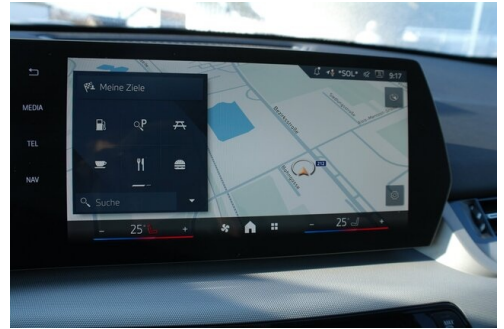

Gady

Bei uns werden Sie Ihren Alten los!
Wir kaufen Ihr Auto schnell und unkompliziert.

Ihr Gady Gebrauchtwagenzentrum Soosß.