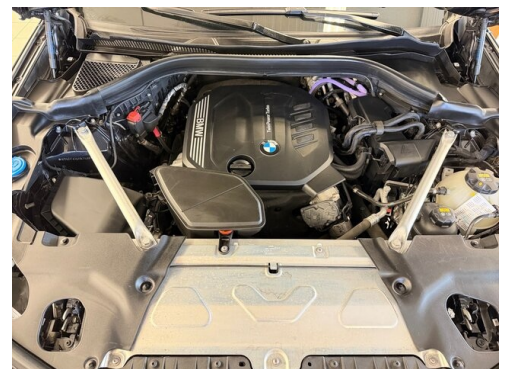

(1) Die angegebenen Werte über Kraftstoffverbrauch und CO₂-Emissionen wurden nach den vorgeschriebenen Messverfahren gem. VO (EG) 715/2007 ermittelt. Als Basis für die Verbrauchsermittlung gilt der ECE-Fahrzyklus (NEFZ). Dieser setzt sich aus ca. einem Drittel Fahrt innerorts und zwei Drittel außerorts (gemessen an der Wegstrecke) zusammen. Zusätzlich zum Verbrauch wird die CO₂-Emission gemessen.