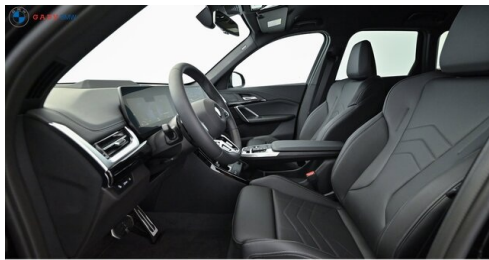

Mi piace per GADY Family

Mi piace per GADY Family