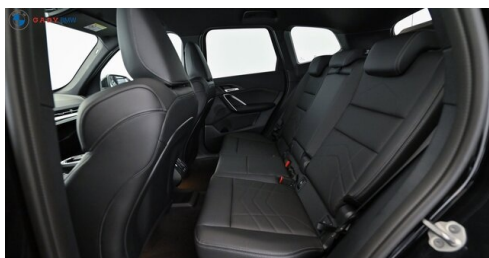

Mi piace per GADY Family

Mi piace per GADY Family