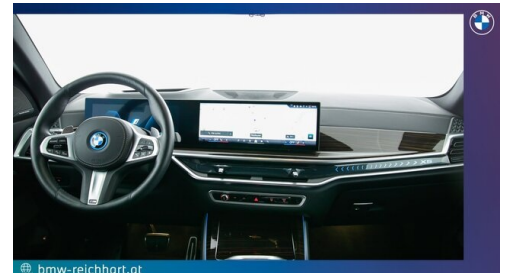

Serviceannahme

Montag - Freitag: 07:00 bis 17:30 Uhr

Werkstätte

Montag - Freitag: 07:30 bis 12:00 & 13:00 bis 17:00 Uhr

+43(7238)25880

FAHRZEUGBILDER

bmw-reichhart.at

bmw-reichhart.at