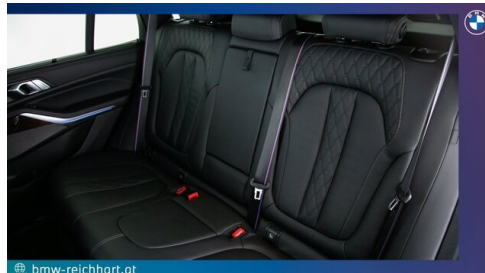

FAHRZEUGBILDER