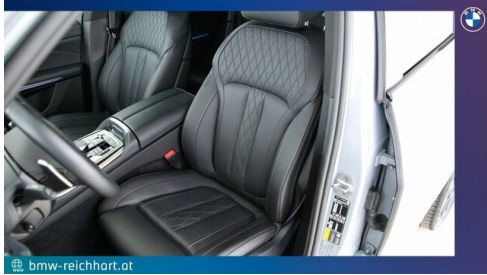

bmw-reichhart.at