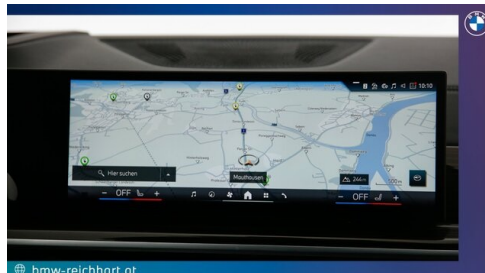

Serviceannahme

Montag - Freitag: 07:00 bis 17:30 Uhr

Werkstätte

Montag - Freitag: 07:30 bis 12:00 & 13:00 bis 17:00 Uhr

+43(7238)25880

FAHRZEUGBILDER

bmw-reichhart.at

bmw-reichhart.at