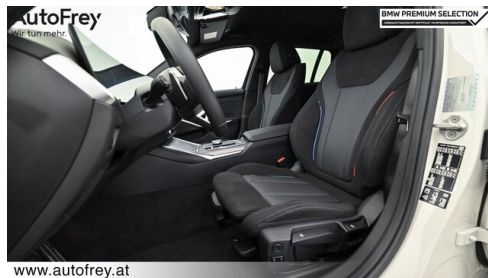

- (1) Die angegebenen Werte über Kraftstoffverbrauch und CO₂-Emissionen wurden nach den vorgeschriebenen Messverfahren gem. VO (EG) 715/2007 ermittelt. Als Basis für die Verbrauchsermittlung gilt der ECE-Fahrzyklus (NEFZ). Dieser setzt sich aus ca. einem Drittel Fahrt innerorts und zwei Drittel außerorts (gemessen an der Wegstrecke) zusammen. Zusätzlich zum Verbrauch wird die CO₂-Emission gemessen.

Sonderausstattungen können diese Werte erhöhen. Die Angaben zu Kraftstoffverbrauch und CO₂-Emissionen sind überdies abhängig von der gewählten Rad- und Reifengröße. Die Angaben beziehen sich daher nicht auf das konkrete Fahrzeug und sind nicht Bestandteil des Angebots, sondern dienen allein Vergleichszwecken zwischen den verschiedenen Fahrzeugtypen. Weitere Details bzw. Informationen zum konkreten Fahrzeug können der beim Händler aufliegenden Typengenehmigung entnommen werden. Alle Angaben ohne Gewähr. Irrtümer vorbehalten.