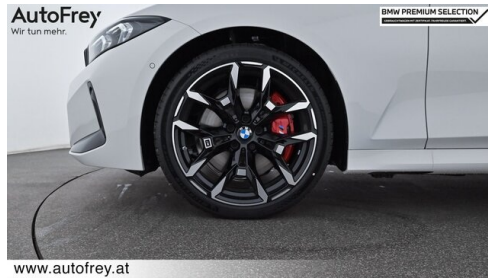

- (1) Die angegebenen Werte über Kraftstoffverbrauch und CO₂-Emissionen wurden nach den vorgeschriebenen Messverfahren gem. VO (EG) 715/2007 ermittelt. Als Basis für die Verbrauchsermittlung gilt der ECE-Fahrzyklus (NEFZ). Dieser setzt sich aus ca. einem Drittel Fahrt innerorts und zwei Drittel außerorts (gemessen an der Wegstrecke) zusammen. Zusätzlich zum Verbrauch wird die CO₂-Emission gemessen.

Sonderausstattungen können diese Werte erhöhen. Die Angaben zu Kraftstoffverbrauch und CO₂-Emissionen sind überdies abhängig von der gewählten Rad- und Reifengröße. Die Angaben beziehen sich daher nicht auf das konkrete Fahrzeug und sind nicht Bestandteil des Angebots, sondern dienen allein Vergleichszwecken zwischen den verschiedenen Fahrzeugtypen. Weitere Details bzw. Informationen zum konkreten Fahrzeug können der beim Händler aufliegenden Typengenehmigung entnommen werden. Alle Angaben ohne Gewähr. Irrtümer vorbehalten.