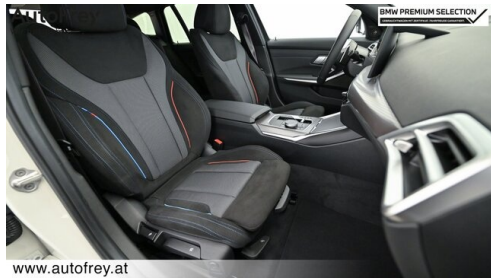

- (1) Die angegebenen Werte über Kraftstoffverbrauch und CO₂-Emissionen wurden nach den vorgeschriebenen Messverfahren gem. VO (EG) 715/2007 ermittelt. Als Basis für die Verbrauchsermittlung gilt der ECE-Fahrzyklus (NEFZ). Dieser setzt sich aus ca. einem Drittel Fahrt innerorts und zwei Drittel außerorts (gemessen an der Wegstrecke) zusammen. Zusätzlich zum Verbrauch wird die CO₂-Emission gemessen.

Sonderausstattungen können diese Werte erhöhen. Die Angaben zu Kraftstoffverbrauch und CO₂-Emissionen sind überdies abhängig von der gewählten Rad- und Reifengröße. Die Angaben beziehen sich daher nicht auf das konkrete Fahrzeug und sind nicht Bestandteil des Angebots, sondern dienen allein Vergleichszwecken zwischen den verschiedenen Fahrzeugtypen. Weitere Details bzw. Informationen zum konkreten Fahrzeug können der beim Händler aufliegenden Typengenehmigung entnommen werden. Alle Angaben ohne Gewähr. Irrtümer vorbehalten.