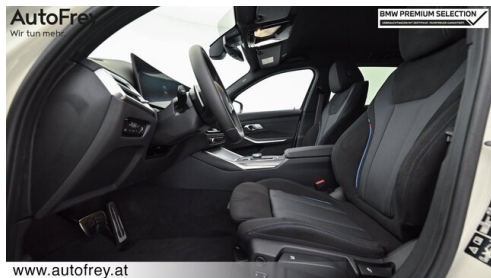

- (1) Die angegebenen Werte über Kraftstoffverbrauch und CO₂-Emissionen wurden nach den vorgeschriebenen Messverfahren gem. VO (EG) 715/2007 ermittelt. Als Basis für die Verbrauchsermittlung gilt der ECE-Fahrzyklus (NEFZ). Dieser setzt sich aus ca. einem Drittel Fahrt innerorts und zwei Drittel außerorts (gemessen an der Wegstrecke) zusammen. Zusätzlich zum Verbrauch wird die CO₂-Emission gemessen.

Sonderausstattungen können diese Werte erhöhen. Die Angaben zu Kraftstoffverbrauch und CO₂-Emissionen sind überdies abhängig von der gewählten Rad- und Reifengröße. Die Angaben beziehen sich daher nicht auf das konkrete Fahrzeug und sind nicht Bestandteil des Angebots, sondern dienen allein Vergleichszwecken zwischen den verschiedenen Fahrzeugtypen. Weitere Details bzw. Informationen zum konkreten Fahrzeug können der beim Händler aufliegenden Typengenehmigung entnommen werden. Alle Angaben ohne Gewähr. Irrtümer vorbehalten.