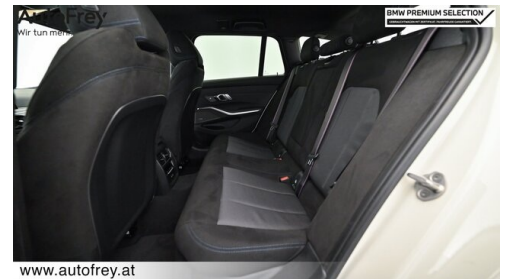

FAHRZEUGBILDER