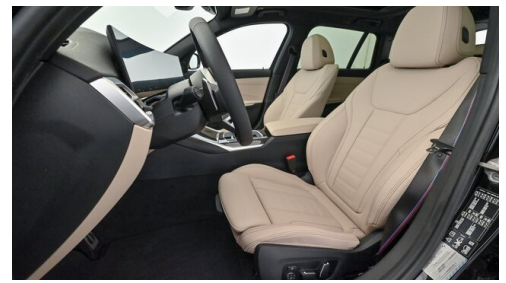

BMW PREMIUM SELECTION.
GEBRAUCHTE AUTOMOBILE.

- MIND. 12 MONATE BMW PREMIUM SELECTION GARANTIE
- 360 GRAD CHECK
- WARTUNGSFREI FÜR 6 MONATE / 10.000 KM
- LEASING UND FINANZIERUNG
- GEPRÜFTE FAHRZEUGHISTORIE

BMW PREMIUM SELECTION

(1) Die angegebenen Werte über Kraftstoffverbrauch und CO₂-Emissionen wurden nach den vorgeschriebenen Messverfahren gem. VO (EG) 715/2007 ermittelt. Als Basis für die Verbrauchsermittlung gilt der ECE-Fahrzyklus (NEFZ). Dieser setzt sich aus ca. einem Drittel Fahrt innerorts und zwei Drittel außerorts (gemessen an der Wegstrecke) zusammen. Zusätzlich zum Verbrauch wird die CO₂-Emission gemessen.

Sonderausstattungen können diese Werte erhöhen. Die Angaben zu Kraftstoffverbrauch und CO₂-Emissionen sind überdies abhängig von der gewählten Rad- und Reifengröße. Die Angaben beziehen sich daher nicht auf das konkrete Fahrzeug und sind nicht Bestandteil des Angebots, sondern dienen allein Vergleichszwecken zwischen den verschiedenen Fahrzeugtypen. Weitere Details bzw. Informationen zum konkreten Fahrzeug können der beim Händler aufliegenden Typengenehmigung entnommen werden. Alle Angaben ohne Gewähr. Irrtümer vorbehalten.