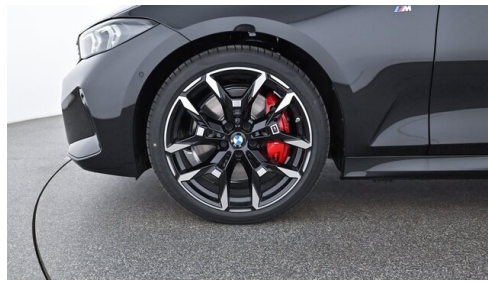

BMW PREMIUM SELECTION.
GEBRAUCHTE AUTOMOBILE.

- MIND. 12 MONATE BMW PREMIUM SELECTION GARANTIE
- 360 GRAD CHECK
- WARTUNGSFREI FÜR 6 MONATE / 10.000 KM
- LEASING UND FINANZIERUNG
- GEPRÜFTE FAHRZEUGHISTORIE

BMW PREMIUM SELECTION

(1) Die angegebenen Werte über Kraftstoffverbrauch und CO₂-Emissionen wurden nach den vorgeschriebenen Messverfahren gem. VO (EG) 715/2007 ermittelt. Als Basis für die Verbrauchsermittlung gilt der ECE-Fahrzyklus (NEFZ). Dieser setzt sich aus ca. einem Drittel Fahrt innerorts und zwei Drittel außerorts (gemessen an der Wegstrecke) zusammen. Zusätzlich zum Verbrauch wird die CO₂-Emission gemessen.

Sonderausstattungen können diese Werte erhöhen. Die Angaben zu Kraftstoffverbrauch und CO₂-Emissionen sind überdies abhängig von der gewählten Rad- und Reifengröße. Die Angaben beziehen sich daher nicht auf das konkrete Fahrzeug und sind nicht Bestandteil des Angebots, sondern dienen allein Vergleichszwecken zwischen den verschiedenen Fahrzeugtypen. Weitere Details bzw. Informationen zum konkreten Fahrzeug können der beim Händler aufliegenden Typengenehmigung entnommen werden. Alle Angaben ohne Gewähr. Irrtümer vorbehalten.