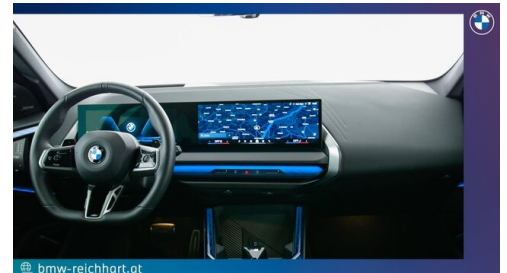

bmw-reichhart.at