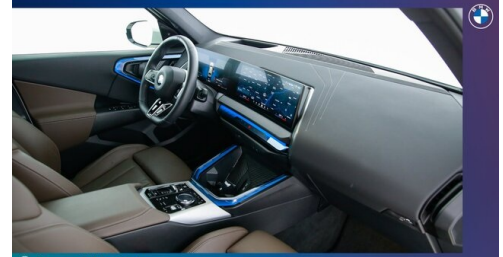

bmw-reichhart.at