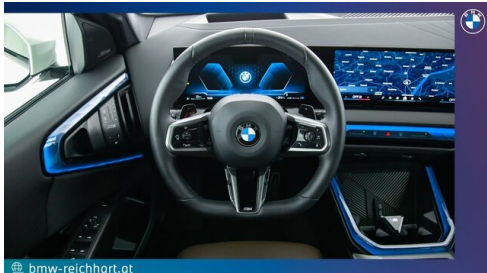

bmw-reichhart.at