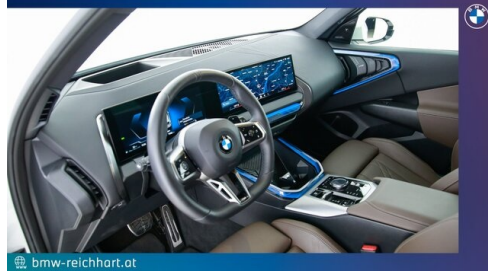

bmw-reichhart.at