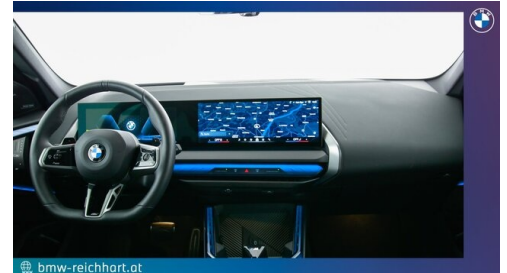

bmw-reichhart.at