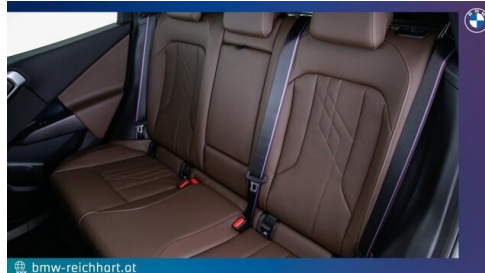

bmw-reichhart.at