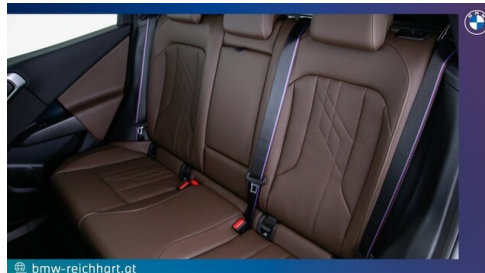

bmw-reichhart.at