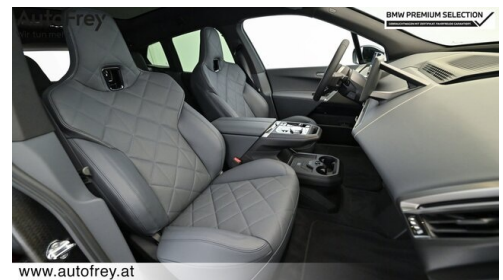

FAHRZEUGBILDER

(1) Die angegebenen Werte über Kraftstoffverbrauch und CO₂-Emissionen wurden nach den vorgeschriebenen Messverfahren gem. VO (EG) 715/2007 ermittelt. Als Basis für die Verbrauchsermittlung gilt der ECE-Fahrzyklus (NEFZ). Dieser setzt sich aus ca. einem Drittel Fahrt innerorts und zwei Drittel außerorts (gemessen an der Wegstrecke) zusammen. Zusätzlich zum Verbrauch wird die CO₂-Emission gemessen.

Sonderausstattungen können diese Werte erhöhen. Die Angaben zu Kraftstoffverbrauch und CO₂-Emissionen sind überdies abhängig von der gewählten Rad- und Reifengröße. Die Angaben beziehen sich daher nicht auf das konkrete Fahrzeug und sind nicht Bestandteil des Angebots, sondern dienen allein Vergleichszwecken zwischen den verschiedenen Fahrzeugtypen. Weitere Details bzw. Informationen zum konkreten Fahrzeug können der beim Händler aufliegenden Typengenehmigung entnommen werden. Alle Angaben ohne Gewähr. Irrtümer vorbehalten.