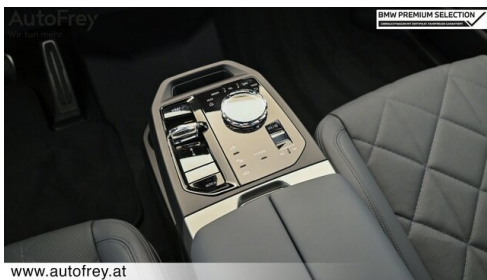

FAHRZEUGBILDER

(1) Die angegebenen Werte über Kraftstoffverbrauch und CO₂-Emissionen wurden nach den vorgeschriebenen Messverfahren gem. VO (EG) 715/2007 ermittelt. Als Basis für die Verbrauchsermittlung gilt der ECE-Fahrzyklus (NEFZ). Dieser setzt sich aus ca. einem Drittel Fahrt innerorts und zwei Drittel außerorts (gemessen an der Wegstrecke) zusammen. Zusätzlich zum Verbrauch wird die CO₂-Emission gemessen.

Sonderausstattungen können diese Werte erhöhen. Die Angaben zu Kraftstoffverbrauch und CO₂-Emissionen sind überdies abhängig von der gewählten Rad- und Reifengröße. Die Angaben beziehen sich daher nicht auf das konkrete Fahrzeug und sind nicht Bestandteil des Angebots, sondern dienen allein Vergleichszwecken zwischen den verschiedenen Fahrzeugtypen. Weitere Details bzw. Informationen zum konkreten Fahrzeug können der beim Händler aufliegenden Typengenehmigung entnommen werden. Alle Angaben ohne Gewähr. Irrtümer vorbehalten.