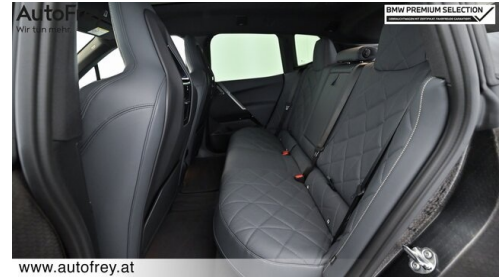

FAHRZEUGBILDER

(1) Die angegebenen Werte über Kraftstoffverbrauch und CO₂-Emissionen wurden nach den vorgeschriebenen Messverfahren gem. VO (EG) 715/2007 ermittelt. Als Basis für die Verbrauchsermittlung gilt der ECE-Fahrzyklus (NEFZ). Dieser setzt sich aus ca. einem Drittel Fahrt innerorts und zwei Drittel außerorts (gemessen an der Wegstrecke) zusammen. Zusätzlich zum Verbrauch wird die CO₂-Emission gemessen.

Sonderausstattungen können diese Werte erhöhen. Die Angaben zu Kraftstoffverbrauch und CO₂-Emissionen sind überdies abhängig von der gewählten Rad- und Reifengröße. Die Angaben beziehen sich daher nicht auf das konkrete Fahrzeug und sind nicht Bestandteil des Angebots, sondern dienen allein Vergleichszwecken zwischen den verschiedenen Fahrzeugtypen. Weitere Details bzw. Informationen zum konkreten Fahrzeug können der beim Händler aufliegenden Typengenehmigung entnommen werden. Alle Angaben ohne Gewähr. Irrtümer vorbehalten.