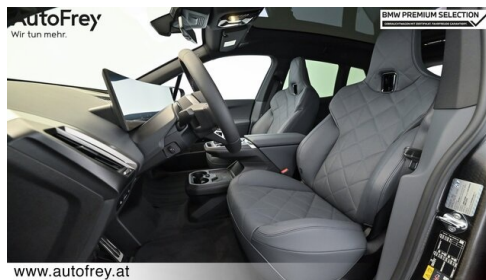

FAHRZEUGBILDER

(1) Die angegebenen Werte über Kraftstoffverbrauch und CO₂-Emissionen wurden nach den vorgeschriebenen Messverfahren gem. VO (EG) 715/2007 ermittelt. Als Basis für die Verbrauchsermittlung gilt der ECE-Fahrzyklus (NEFZ). Dieser setzt sich aus ca. einem Drittel Fahrt innerorts und zwei Drittel außerorts (gemessen an der Wegstrecke) zusammen. Zusätzlich zum Verbrauch wird die CO₂-Emission gemessen.

Sonderausstattungen können diese Werte erhöhen. Die Angaben zu Kraftstoffverbrauch und CO₂-Emissionen sind überdies abhängig von der gewählten Rad- und Reifengröße. Die Angaben beziehen sich daher nicht auf das konkrete Fahrzeug und sind nicht Bestandteil des Angebots, sondern dienen allein Vergleichszwecken zwischen den verschiedenen Fahrzeugtypen. Weitere Details bzw. Informationen zum konkreten Fahrzeug können der beim Händler aufliegenden Typengenehmigung entnommen werden. Alle Angaben ohne Gewähr. Irrtümer vorbehalten.