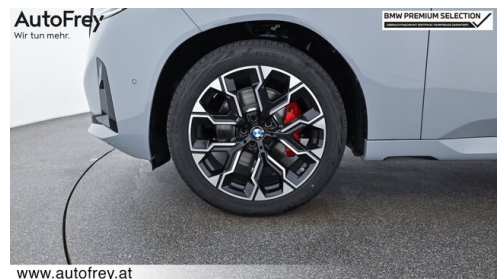

(1) Die angegebenen Werte über Kraftstoffverbrauch und CO₂-Emissionen wurden nach den vorgeschriebenen Messverfahren gem. VO (EG) 715/2007 ermittelt. Als Basis für die Verbrauchsermittlung gilt der ECE-Fahrzyklus (NEFZ). Dieser setzt sich aus ca. einem Drittel Fahrt innerorts und zwei Drittel außerorts (gemessen an der Wegstrecke) zusammen. Zusätzlich zum Verbrauch wird die CO₂-Emission gemessen.

Sonderausstattungen können diese Werte erhöhen. Die Angaben zu Kraftstoffverbrauch und CO₂-Emissionen sind überdies abhängig von der gewählten Rad- und Reifengröße. Die Angaben beziehen sich daher nicht auf das konkrete Fahrzeug und sind nicht Bestandteil des Angebots, sondern dienen allein Vergleichszwecken zwischen den verschiedenen Fahrzeugtypen. Weitere Details bzw. Informationen zum konkreten Fahrzeug können der beim Händler aufliegenden Typengenehmigung entnommen werden. Alle Angaben ohne Gewähr. Irrtümer vorbehalten.