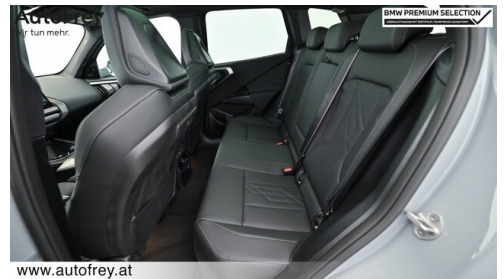

(1) Die angegebenen Werte über Kraftstoffverbrauch und CO₂-Emissionen wurden nach den vorgeschriebenen Messverfahren gem. VO (EG) 715/2007 ermittelt. Als Basis für die Verbrauchsermittlung gilt der ECE-Fahrzyklus (NEFZ). Dieser setzt sich aus ca. einem Drittel Fahrt innerorts und zwei Drittel außerorts (gemessen an der Wegstrecke) zusammen. Zusätzlich zum Verbrauch wird die CO₂-Emission gemessen.

Sonderausstattungen können diese Werte erhöhen. Die Angaben zu Kraftstoffverbrauch und CO₂-Emissionen sind überdies abhängig von der gewählten Rad- und Reifengröße. Die Angaben beziehen sich daher nicht auf das konkrete Fahrzeug und sind nicht Bestandteil des Angebots, sondern dienen allein Vergleichszwecken zwischen den verschiedenen Fahrzeugtypen. Weitere Details bzw. Informationen zum konkreten Fahrzeug können der beim Händler aufliegenden Typengenehmigung entnommen werden. Alle Angaben ohne Gewähr. Irrtümer vorbehalten.