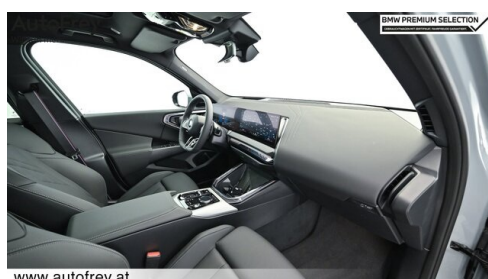

FAHRZEUGBILDER

(1) Die angegebenen Werte über Kraftstoffverbrauch und CO₂-Emissionen wurden nach den vorgeschriebenen Messverfahren gem. VO (EG) 715/2007 ermittelt. Als Basis für die Verbrauchsermittlung gilt der ECE-Fahrzyklus (NEFZ). Dieser setzt sich aus ca. einem Drittel Fahrt innerorts und zwei Drittel außerorts (gemessen an der Wegstrecke) zusammen. Zusätzlich zum Verbrauch wird die CO₂-Emission gemessen.

Sonderausstattungen können diese Werte erhöhen. Die Angaben zu Kraftstoffverbrauch und CO₂-Emissionen sind überdies abhängig