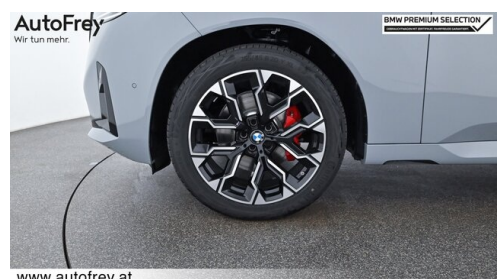

FAHRZEUGBILDER

(1) Die angegebenen Werte über Kraftstoffverbrauch und CO₂-Emissionen wurden nach den vorgeschriebenen Messverfahren gem. VO (EG) 715/2007 ermittelt. Als Basis für die Verbrauchsermittlung gilt der ECE-Fahrzyklus (NEFZ). Dieser setzt sich aus ca. einem Drittel Fahrt innerorts und zwei Drittel außerorts (gemessen an der Wegstrecke) zusammen. Zusätzlich zum Verbrauch wird die CO₂-Emission gemessen.

Sonderausstattungen können diese Werte erhöhen. Die Angaben zu Kraftstoffverbrauch und CO₂-Emissionen sind überdies abhängig