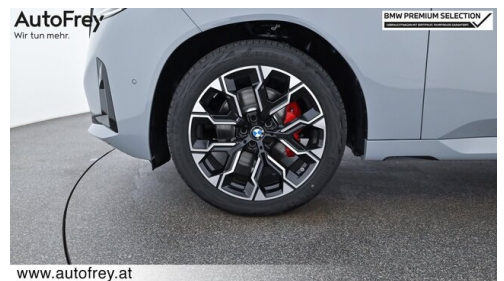

(1) Die angegebenen Werte über Kraftstoffverbrauch und CO₂-Emissionen wurden nach den vorgeschriebenen Messverfahren gem. VO (EG) 715/2007 ermittelt. Als Basis für die Verbrauchsermittlung gilt der ECE-Fahrzyklus (NEFZ). Dieser setzt sich aus ca. einem Drittel Fahrt innerorts und zwei Drittel außerorts (gemessen an der Wegstrecke) zusammen. Zusätzlich zum Verbrauch wird die CO₂-Emission gemessen.

Sonderausstattungen können diese Werte erhöhen. Die Angaben zu Kraftstoffverbrauch und CO₂-Emissionen sind überdies abhängig von der gewählten Rad- und Reifengröße. Die Angaben beziehen sich daher nicht auf das konkrete Fahrzeug und sind nicht Bestandteil des Angebots, sondern dienen allein Vergleichszwecken zwischen den verschiedenen Fahrzeugtypen. Weitere Details bzw. Informationen zum konkreten Fahrzeug können der beim Händler aufliegenden Typengenehmigung entnommen werden. Alle Angaben ohne Gewähr. Irrtümer vorbehalten.