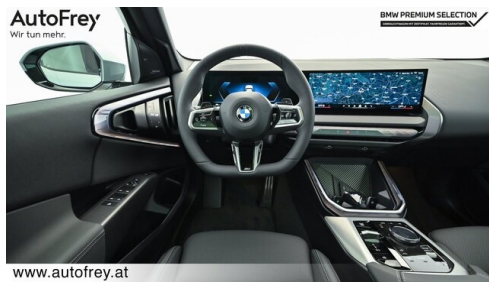

(1) Die angegebenen Werte über Kraftstoffverbrauch und CO₂-Emissionen wurden nach den vorgeschriebenen Messverfahren gem. VO (EG) 715/2007 ermittelt. Als Basis für die Verbrauchsermittlung gilt der ECE-Fahrzyklus (NEFZ). Dieser setzt sich aus ca. einem Drittel Fahrt innerorts und zwei Drittel außerorts (gemessen an der Wegstrecke) zusammen. Zusätzlich zum Verbrauch wird die CO₂-Emission gemessen.

Sonderausstattungen können diese Werte erhöhen. Die Angaben zu Kraftstoffverbrauch und CO₂-Emissionen sind überdies abhängig von der gewählten Rad- und Reifengröße. Die Angaben beziehen sich daher nicht auf das konkrete Fahrzeug und sind nicht Bestandteil des Angebots, sondern dienen allein Vergleichszwecken zwischen den verschiedenen Fahrzeugtypen. Weitere Details bzw. Informationen zum konkreten Fahrzeug können der beim Händler aufliegenden Typengenehmigung entnommen werden. Alle Angaben ohne Gewähr. Irrtümer vorbehalten.