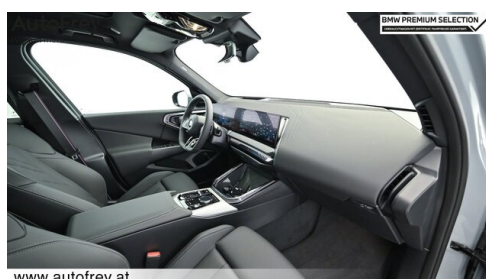

FAHRZEUGBILDER

(1) Die angegebenen Werte über Kraftstoffverbrauch und CO₂-Emissionen wurden nach den vorgeschriebenen Messverfahren gem. VO (EG) 715/2007 ermittelt. Als Basis für die Verbrauchsermittlung gilt der ECE-Fahrzyklus (NEFZ). Dieser setzt sich aus ca. einem Drittel Fahrt innerorts und zwei Drittel außerorts (gemessen an der Wegstrecke) zusammen. Zusätzlich zum Verbrauch wird die CO₂-Emission gemessen.

Sonderausstattungen können diese Werte erhöhen. Die Angaben zu Kraftstoffverbrauch und CO₂-Emissionen sind überdies abhängig