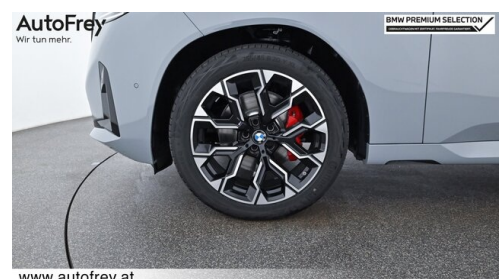

FAHRZEUGBILDER

(1) Die angegebenen Werte über Kraftstoffverbrauch und CO₂-Emissionen wurden nach den vorgeschriebenen Messverfahren gem. VO (EG) 715/2007 ermittelt. Als Basis für die Verbrauchsermittlung gilt der ECE-Fahrzyklus (NEFZ). Dieser setzt sich aus ca. einem Drittel Fahrt innerorts und zwei Drittel außerorts (gemessen an der Wegstrecke) zusammen. Zusätzlich zum Verbrauch wird die CO₂-Emission gemessen.

Sonderausstattungen können diese Werte erhöhen. Die Angaben zu Kraftstoffverbrauch und CO₂-Emissionen sind überdies abhängig