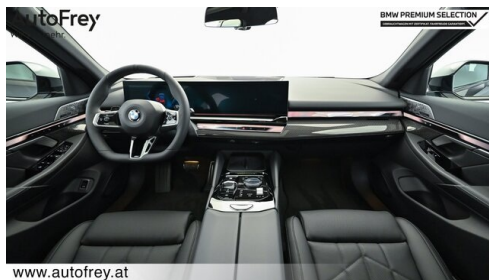

(1) Die angegebenen Werte über Kraftstoffverbrauch und CO₂-Emissionen wurden nach den vorgeschriebenen Messverfahren gem. VO (EG) 715/2007 ermittelt. Als Basis für die Verbrauchsermittlung gilt der ECE-Fahrzyklus (NEFZ). Dieser setzt sich aus ca. einem Drittel Fahrt innerorts und zwei Drittel außerorts (gemessen an der Wegstrecke) zusammen. Zusätzlich zum Verbrauch wird die CO₂-Emission gemessen.

Sonderausstattungen können diese Werte erhöhen. Die Angaben zu Kraftstoffverbrauch und CO₂-Emissionen sind überdies abhängig von der gewählten Rad- und Reifengröße. Die Angaben beziehen sich daher nicht auf das konkrete Fahrzeug und sind nicht Bestandteil des Angebots, sondern dienen allein Vergleichszwecken zwischen den verschiedenen Fahrzeugtypen. Weitere Details bzw. Informationen zum konkreten Fahrzeug können der beim Händler aufliegenden Typengenehmigung entnommen werden. Alle Angaben ohne Gewähr. Irrtümer vorbehalten.