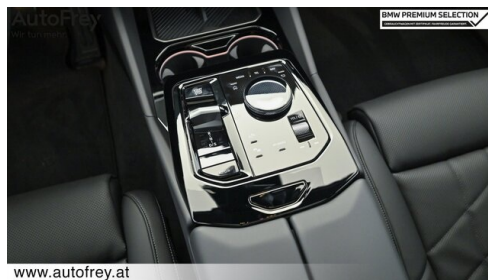

(1) Die angegebenen Werte über Kraftstoffverbrauch und CO₂-Emissionen wurden nach den vorgeschriebenen Messverfahren gem. VO (EG) 715/2007 ermittelt. Als Basis für die Verbrauchsermittlung gilt der ECE-Fahrzyklus (NEFZ). Dieser setzt sich aus ca. einem Drittel Fahrt innerorts und zwei Drittel außerorts (gemessen an der Wegstrecke) zusammen. Zusätzlich zum Verbrauch wird die CO₂-Emission gemessen.

Sonderausstattungen können diese Werte erhöhen. Die Angaben zu Kraftstoffverbrauch und CO₂-Emissionen sind überdies abhängig von der gewählten Rad- und Reifengröße. Die Angaben beziehen sich daher nicht auf das konkrete Fahrzeug und sind nicht Bestandteil des Angebots, sondern dienen allein Vergleichszwecken zwischen den verschiedenen Fahrzeugtypen. Weitere Details bzw. Informationen zum konkreten Fahrzeug können der beim Händler aufliegenden Typengenehmigung entnommen werden. Alle Angaben ohne Gewähr. Irrtümer vorbehalten.