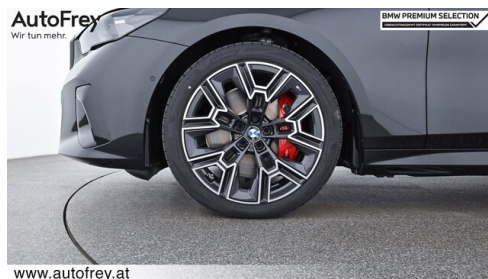

(1) Die angegebenen Werte über Kraftstoffverbrauch und CO₂-Emissionen wurden nach den vorgeschriebenen Messverfahren gem. VO (EG) 715/2007 ermittelt. Als Basis für die Verbrauchsermittlung gilt der ECE-Fahrzyklus (NEFZ). Dieser setzt sich aus ca. einem Drittel Fahrt innerorts und zwei Drittel außerorts (gemessen an der Wegstrecke) zusammen. Zusätzlich zum Verbrauch wird die CO₂-Emission gemessen.

Sonderausstattungen können diese Werte erhöhen. Die Angaben zu Kraftstoffverbrauch und CO₂-Emissionen sind überdies abhängig von der gewählten Rad- und Reifengröße. Die Angaben beziehen sich daher nicht auf das konkrete Fahrzeug und sind nicht Bestandteil des Angebots, sondern dienen allein Vergleichszwecken zwischen den verschiedenen Fahrzeugtypen. Weitere Details bzw. Informationen zum konkreten Fahrzeug können der beim Händler aufliegenden Typengenehmigung entnommen werden. Alle Angaben ohne Gewähr. Irrtümer vorbehalten.